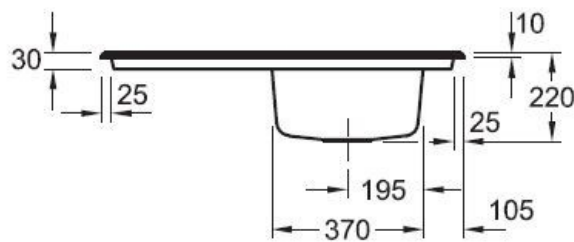

### 📏 Dimensions & Poids

Largeur (en mm)	900
Profondeur (en mm)	510
Dimension mini sous-évier (en mm)	500
Largeur encastrement (en mm)	870
Profondeur encastrement (en mm)	480
Largeur cuve (en mm)	350
Profondeur cuve (en mm)	410
Hauteur cuve (en mm)	220
Diamètre bonde cuve (en mm)	90
Poids net (en kg)	21.1

Oui

Montage robinetterie sur évier

Oui

Positionnement égouttoir

Réversible

Nombre trous prépercés par côté

4

Nombre d'égouttoirs

1

Norme

ENI3310

Code EAN

3537390345314

Marque

Villeroy & Boch

luisina  
DESIGN