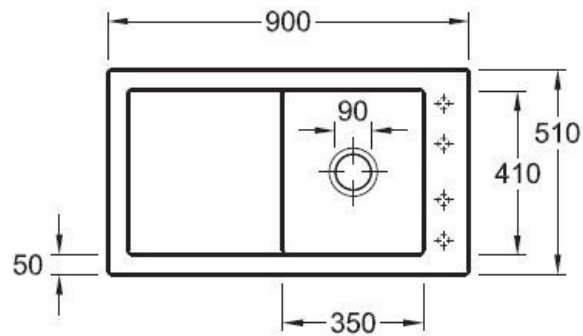

Type d'évier

À encastrer

Nombre de bacs

1 bac

Type vidage

Automatique chromé

Trop plein

Oui

Montage robinetterie sur évier

Oui

Positionnement égouttoir

Réversible

Nombre trous prépercés par côté

4

Nombre d'égouttoirs

1

Norme

ENI3310

Code EAN

3537390345314

Marque

Villeroy & Boch

luisina
DESIGN

La Boisinière - 35530 Servon-sur-Vilaine

Tél : 02 99 00 24 24

SIRET 31828963400038 - RCS Rennes B 318 289 634 - TVA FR41318289634

SCD LUISINA © 1989-2024