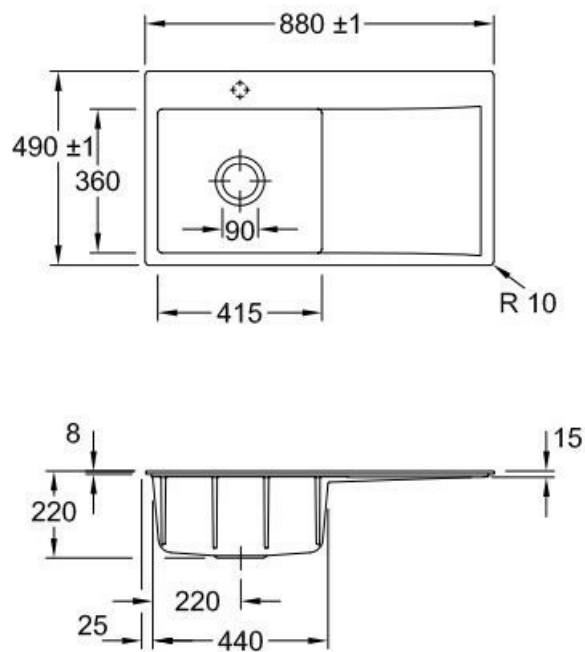

Subway Flat Ivory

EV33522FFU

Evier à fleur Villeroy & Boch 1 bac, 1 égouttoir coloris Ivory

Diamètre de perçage pour la manette de vidage : 35 mm. Evier à fleur Luisiceram avec vidage automatique chromé.

Scannez-moi pour
retrouver la fiche produit !

Spécifications techniques

Matériau & Coloris

Matériau	Luisiceram
Couleur	Beige
Couleur évier	Ivory

Dimensions & Poids

Largeur (en mm)	880
Profondeur (en mm)	490
Dimension sous meuble (en mm)	500
Largeur encastrement (en mm)	870
Profondeur encastrement (en mm)	480
Largeur cuve (en mm)	415
Profondeur cuve (en mm)	360

Hauteur cuve (en mm)	220
Diamètre bonde cuve (en mm)	90
Poids net (en kg)	22
Largeur cuve principale (en mm)	415

📘 Informations complémentaires

Type d'évier	À fleur
Nombre de bacs	1 bac
Type vidage	Automatique chromé
Trop plein	Oui
Montage robinetterie sur évier	Oui
Positionnement égouttoir	Droite
Nombre d'égouttoirs	1
Norme	EN13310
Code EAN	4062373797341
Marque	Villeroy & Boch