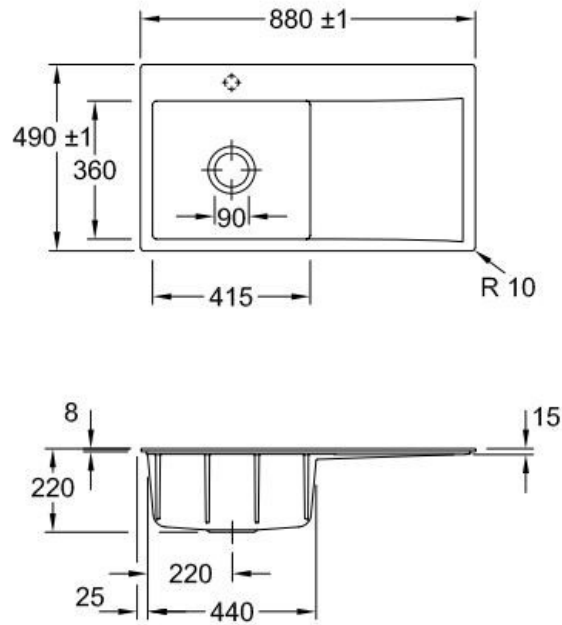

Subway Ivory

EV33522FFU

Diamètre de perçage pour la manette de vidage : 35 mm. Evier à fleur
Luisiceram avec vidage automatique chromé.

Scannez-moi pour
retrouver la fiche produit !

Spécifications techniques

Matériau & Coloris

Matériau	Luisiceram
Couleur	Beige
Couleur évier	Ivory

Dimensions & Poids

Largeur (en mm)	880
Profondeur (en mm)	490
Dimension mini sous-évier (en mm)	500
Largeur encastrement (en mm)	870
Profondeur encastrement (en mm)	480
Largeur cuve (en mm)	415
Profondeur cuve (en mm)	360
Hauteur cuve (en mm)	220
Diamètre bonde cuve (en mm)	90
Poids net (en kg)	22

Informations complémentaires

Type d'évier	À fleur
Nombre de bacs	1 bac
Type vidage	Automatique chromé
Trop plein	Oui
Montage robinetterie sur évier	Oui
Positionnement égouttoir	Droite
Nombre d'égouttoirs	1
Norme	EN13310
Code EAN	4062373797341
Marque	Villeroy & Boch