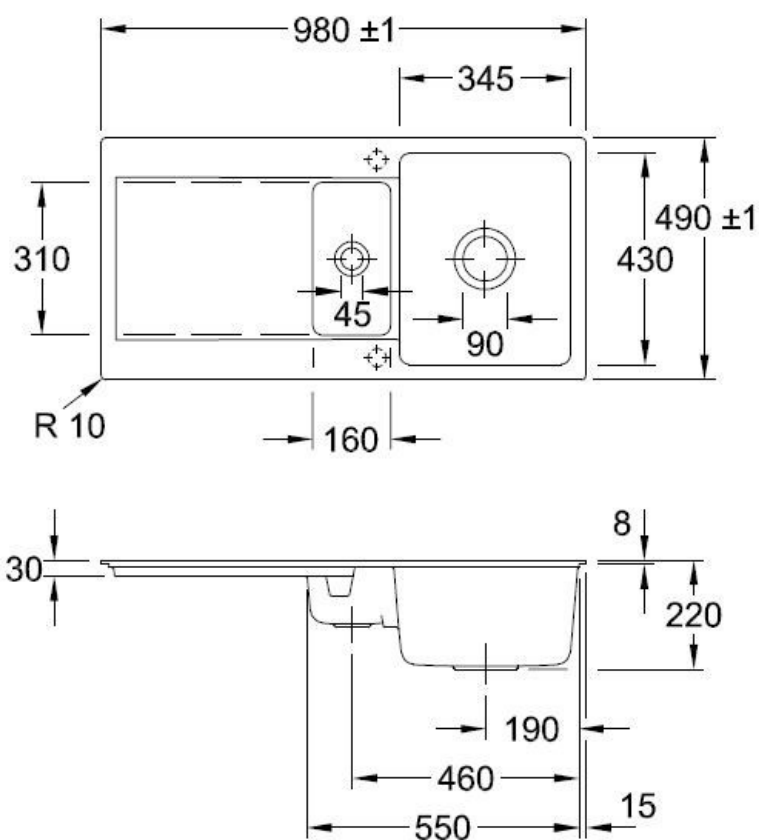

# Siluet R Flat Blanc

EV3337 2F R1

Diamètre de perçage pour la manette de vidage : 35 mm. Evier à fleur  
Luisiceram avec vidage automatique chromé.

Scannez-moi pour  
retrouver la fiche produit !

## Spécifications techniques

### Dimensions & Poids

Largeur (en mm)	980
Profondeur (en mm)	490
Dimension mini sous-évier (en mm)	600
Largeur cuve 1 (en mm)	345
Profondeur cuve 1 (en mm)	430
Hauteur cuve 1 (en mm)	220
Diamètre bonde cuve 1 (en mm)	90
Largeur cuve 2 (en mm)	160
Profondeur cuve 2 (en mm)	310
Diamètre bonde cuve 2 (en mm)	45

## 📄 Informations complémentaires

Type d'évier	À fleur
Nombre de bacs	1 bac 1/2
Type vidage	Automatique chromé
Trop plein	Oui
Montage robinetterie sur évier	Oui
Positionnement égouttoir	Réversible
Nombre trous prépercés par côté	2
Nombre d'égouttoirs	1
Norme	EN13310
Code EAN	3537390452708
Marque	Villeroy & Boch