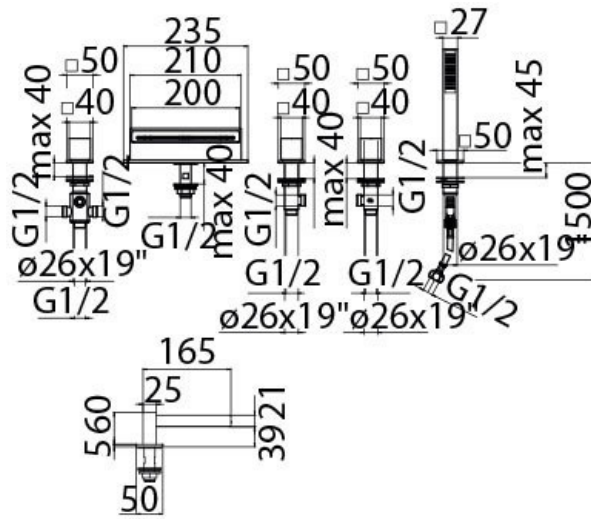

Mélangeur Mia

WEBK204QBM

Mitigeur équipé d'une douchette extractible à encastrer sur gorge / sur plage de la baignoire.

Scannez-moi pour
retrouver la fiche produit !

Spécifications techniques

Matériau & Coloris

Matériau	Laiton
Couleur	Noir

Informations complémentaires

Type de modèle	Mélangeur bain douche
Installation	À encastrer sur gorge
Type de bec	Bec cascade
Douchette	Douchette extractible monojet
Inverseur poignée	Oui
Code EAN	8018014032308