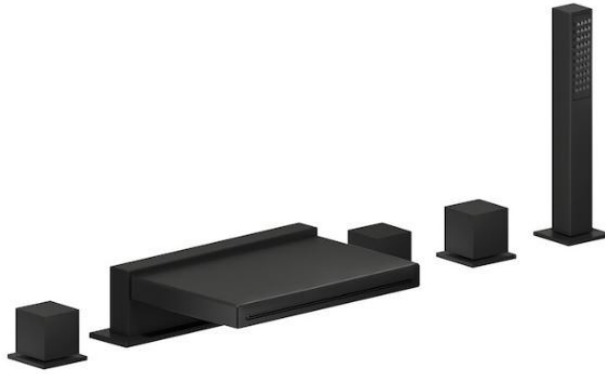

Mélangeur Mia

WEBK204QBM

Mitigeur équipé d'une douchette extractible à encastrer sur gorge / sur plage de la baignoire.

Scannez-moi pour
retrouver la fiche produit !

Spécifications techniques

Matériau & Coloris

Matériau	Laiton
Couleur	Noir

Informations complémentaires

Type de modèle	Mélangeur bain douche
Installation	À encastrer sur gorge
Type de bec	Bec cascade
Douchette	Douchette extractible monojet
Inverseur poignée	Oui
Code EAN	8018014032308