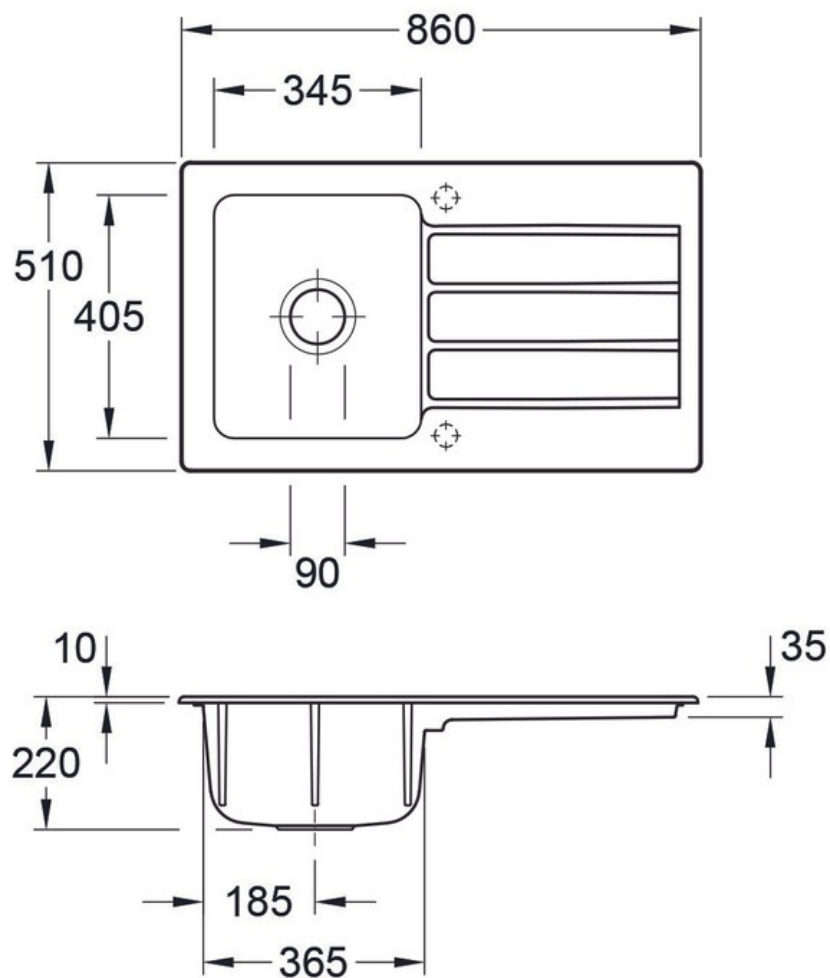

Architectura Pure Black

EV33501238

Évier à encastrer Villeroy & Boch 1 bac coloris Blanc

Diamètre de perçage pour la manette de vidage : 35 mm. Évier à encastrer Luisiceram avec vidage automatique chromé. Deux perçages présents pour emplacement robinetterie et manette de vidage.

Scannez-moi pour
retrouver la fiche produit !

Spécifications techniques

📏 Matériau & Coloris

Matériau	Luisiceram
Couleur	Noir
Couleur évier	Pure Black

📏 Dimensions & Poids

Largeur (en mm)	860
Profondeur (en mm)	510
Dimension mini sous-évier (en mm)	500
Largeur encastrement (en mm)	830
Profondeur encastrement (en mm)	480
Largeur cuve (en mm)	345
Profondeur cuve (en mm)	405

Hauteur cuve (en mm)	220
Diamètre bonde cuve (en mm)	90
Poids net (en kg)	22.56

📘 Informations complémentaires

Type d'évier	À encastrer
Nombre de bacs	1 bac
Type vidage	Automatique chromé
Trop plein	Oui
Montage robinetterie sur évier	Oui
Positionnement égouttoir	Réversible
Nombre d'égouttoirs	1
Norme	EN13310
Code EAN	4065467473114
Marque	Villeroy & Boch