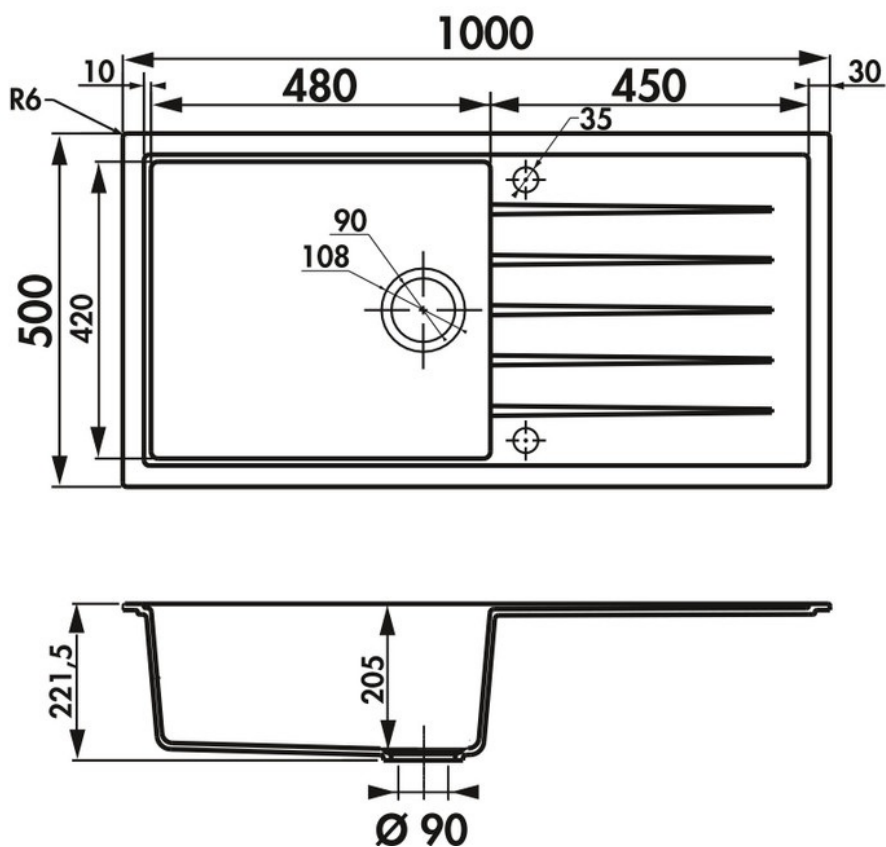

### Dimensions & Poids

Largeur (en mm)	1000
Profondeur (en mm)	500
Dimension mini sous-évier (en mm)	600
Largeur encastrement (en mm)	980
Profondeur encastrement (en mm)	480
Largeur cuve (en mm)	480
Profondeur cuve (en mm)	420
Hauteur cuve (en mm)	205
Diamètre bonde cuve (en mm)	90
Poids net (en kg)	14.86

### Informations complémentaires

Type d'évier	À encastrer
Nombre de bacs	1 grand bac
Type vidage	Manuel gain de place
Trop plein	Oui
Montage robinetterie sur évier	Oui
Positionnement égouttoir	Réversible
Nombre trous prépercés par côté	1
Nombre d'égouttoirs	1
Norme	EN13310
Code EAN	3537390276410
Marque	Luisina