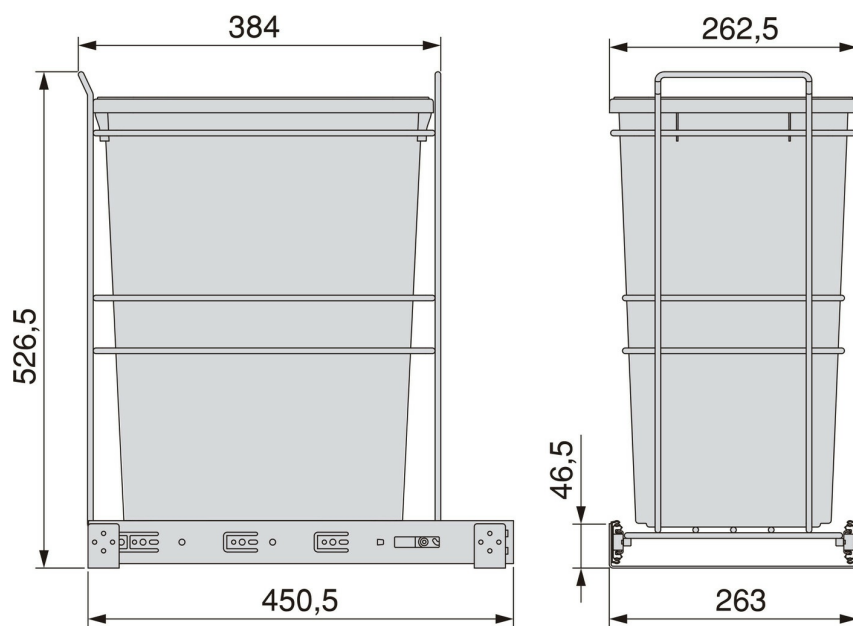

Maxima 35L

AC024F20S01

Poubelle tri sélectif 35 litres

Un modèle robuste grâce à sa structure métallique, et coulissant avec extraction totale des coulisses.

Scannez-moi pour
retrouver la fiche produit !

Spécifications techniques

Matériau & Coloris

Matériau	Polymère
Couleur	Gris anthracite

Dimensions & Poids

Largeur (en mm)	262.5
Hauteur (en mm)	526
Profondeur (en mm)	384
Dimension sous-meuble (en mm)	300
Poids net (en kg)	4

Informations complémentaires

Installation	À visser
Nombre de bacs	1

Contenance (en L)	1 x 35
Type d'ouverture	Manuelle
Modèle coulissant	Oui
Code EAN	3537390672991
Nouveautés	Oui

luisina
DESIGN

La Boisinière - 35530 Servon-sur-Vilaine