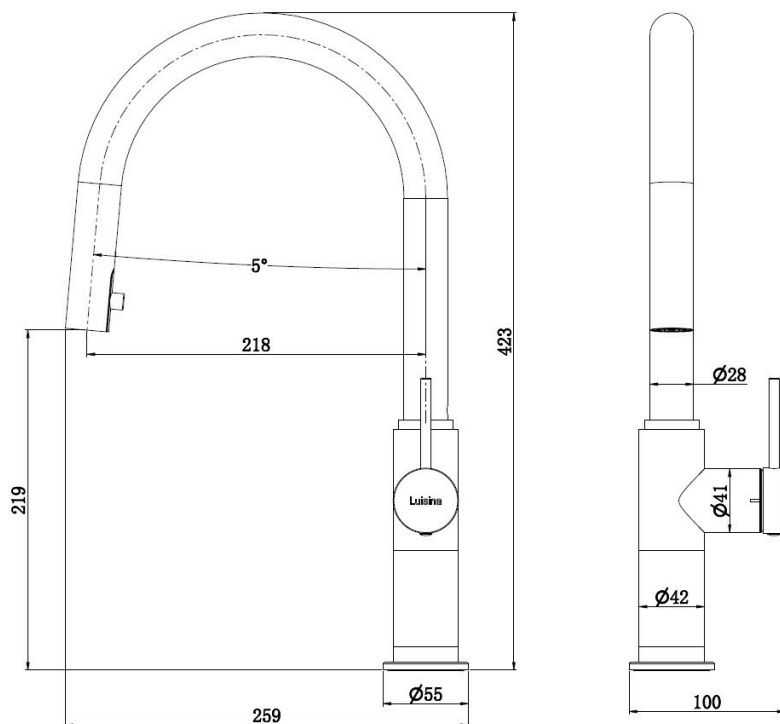

RC102F09K01

RC102F09K01

Mitigeur de cuisine Luisina, bec pivotant noir avec douchette extractible double jet

Mitigeur avec cartouche céramique, débit à 7,7L/mn à 3 bars. Flexibles fixes.

Scannez-moi pour retrouver la fiche produit !

Spécifications techniques

Matériau & Coloris

Matériau	Laiton
Couleur	Noir

Dimensions & Poids

Hauteur (en mm)	423
Hauteur sous bec (en mm)	219
Longueur de bec (en mm)	218
Diamètre base (en mm)	55
Perçage (en mm)	35

Informations complémentaires

Type de modèle	Mitigeur
----------------	----------

Type de bec	Bec pivotant
Douchette	Douchette extractible double jet
Mécanisme	Cartouche à disque céramique
Raccordement	Flexible 3/8
Degré de rotation (°)	360
Débit à 3 bars(L/mn)	7.7
Norme	ACS
Nouveautés	Oui
Code EAN	3537390725369