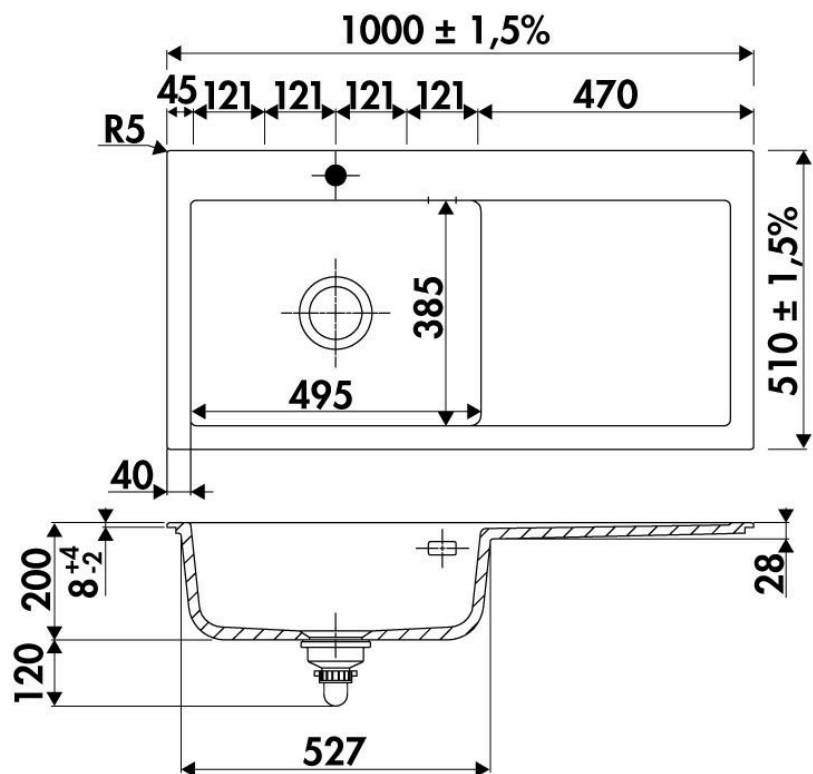

luisina
DESIGN

La Boisinière - 35530 Servon-sur-Vilaine

Tél : 02 99 00 24 24

SIRET 31828963400038 - RCS Rennes B 318 289 634 - TVA FR41318289634

SCD LUISINA © 1989-2026