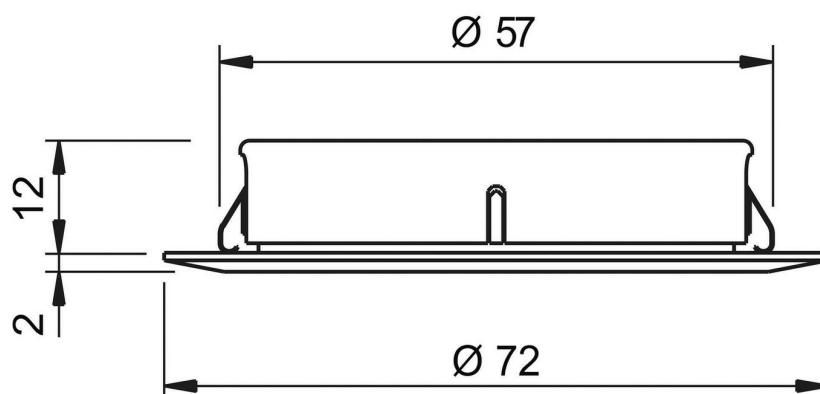

### Dimensions & Poids

Longueur (en mm) Ø72

Hauteur (en mm) 14

Epaisseur (en mm) 2

Longueur câble (en mm) 2000

Poids net (en kg) 0.08

### Informations complémentaires

Installation À encastrer

Source lumineuse Leds

Type lumière	Du jour
Tension (volt)	12
Puissance (watt)	3
Efficiéce (lm/w)	100
Température Kelvin (°K)	4500
Classe de protection	3
Indice de protection	IP20
Fixations	Vis incluses
Code EAN	3537390672397
Nouveautés	Oui