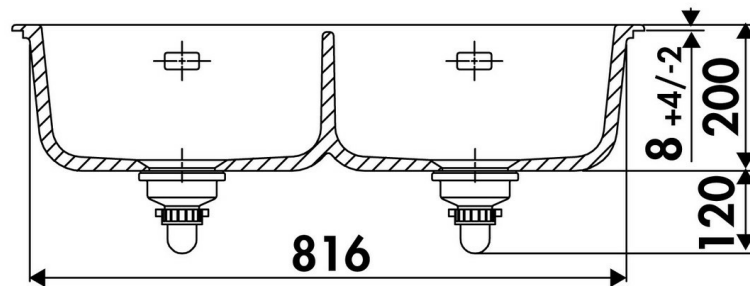

| | |
|---------------|------------|
| Matériau | Luisiceram |
| Couleur | Beige |
| Couleur évier | Jasmin |

Dimensions & Poids

| | |
|---------------------------------|-----|
| Largeur (en mm) | 865 |
| Profondeur (en mm) | 510 |
| Dimension sous meuble (en mm) | 900 |
| Largeur encastrement (en mm) | 835 |
| Profondeur encastrement (en mm) | 480 |
| Largeur cuve 1 (en mm) | 385 |
| Profondeur cuve 1 (en mm) | 385 |
| Hauteur cuve 1 (en mm) | 200 |

| | |
|---------------------------------|------|
| Diamètre bonde cuve 1 (en mm) | 90 |
| Largeur cuve 2 (en mm) | 385 |
| Profondeur cuve 2 (en mm) | 385 |
| Hauteur cuve 2 (en mm) | 200 |
| Diamètre bonde cuve 2 (en mm) | 90 |
| Rayon angle (en mm) | 5 |
| Poids net (en kg) | 31.6 |
| Largeur cuve principale (en mm) | 385 |

Informations complémentaires

| | |
|---------------------------------|---------------|
| Type de cuve | À encastrer |
| Nombre de bacs | 2 bacs |
| Type vidage | Manuel chromé |
| Trop plein | Oui |
| Montage robinetterie sur évier | Oui |
| Nombre trous prépercés par côté | 1 |
| Norme | EN13310 |
| Code EAN | 3537390726434 |
| Nouveautés | Oui |
| Marque | Luisina |