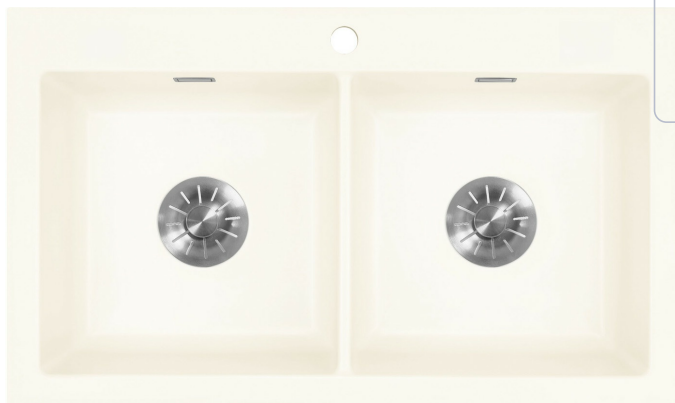

Succes Jasmin

EV500M30K01

Cuve à encastrer Luisina deux bacs coloris Jasmin

Double cuve à encastrer Luisiceram vidage manuel chromé.

Scannez-moi pour
retrouver la fiche produit !

Spécifications techniques

Matériau & Coloris

| | |
|---------------|------------|
| Matériau | Luisiceram |
| Couleur | Beige |
| Couleur évier | Jasmin |

Dimensions & Poids

| | |
|---------------------------------|-----|
| Largeur (en mm) | 865 |
| Profondeur (en mm) | 510 |
| Dimension sous meuble (en mm) | 900 |
| Largeur encastrement (en mm) | 835 |
| Profondeur encastrement (en mm) | 480 |
| Largeur cuve 1 (en mm) | 385 |
| Profondeur cuve 1 (en mm) | 385 |
| Hauteur cuve 1 (en mm) | 200 |

Informations complémentaires

| | |
|---------------------------------|---------------|
| Type de cuve | À encastrer |
| Nombre de bacs | 2 bacs |
| Type vidage | Manuel chromé |
| Trop plein | Oui |
| Montage robinetterie sur évier | Oui |
| Nombre trous prépercés par côté | 1 |
| Norme | EN13310 |
| Code EAN | 3537390726434 |
| Nouveautés | Oui |
| Marque | Luisina |