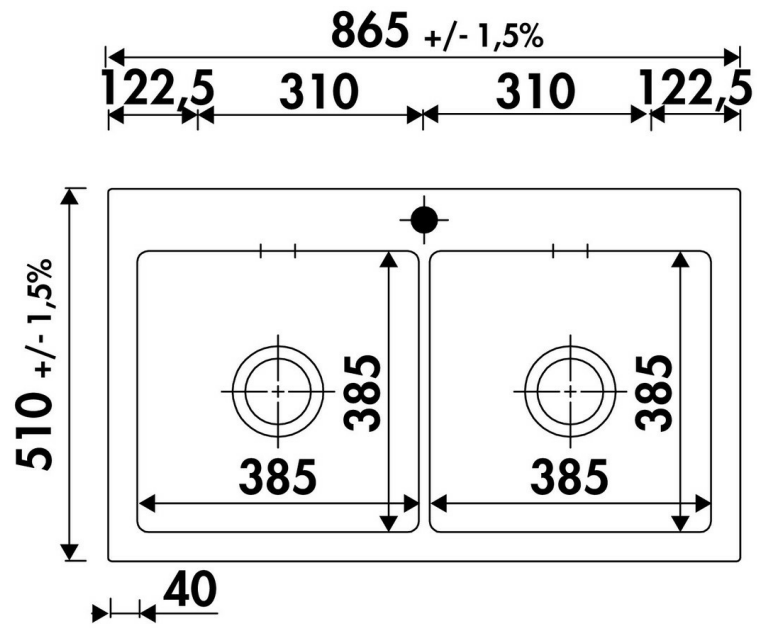

| | |
|---------------|------------|
| Matériau | Luisiceram |
| Couleur | Beige |
| Couleur évier | Jasmin |

Dimensions & Poids

| | |
|---------------------------------|-----|
| Largeur (en mm) | 865 |
| Profondeur (en mm) | 510 |
| Dimension sous meuble (en mm) | 900 |
| Largeur encastrement (en mm) | 835 |
| Profondeur encastrement (en mm) | 480 |
| Largeur cuve 1 (en mm) | 385 |
| Profondeur cuve 1 (en mm) | 385 |
| Hauteur cuve 1 (en mm) | 200 |

| | |
|---------------------------------|------|
| Diamètre bonde cuve 1 (en mm) | 90 |
| Largeur cuve 2 (en mm) | 385 |
| Profondeur cuve 2 (en mm) | 385 |
| Hauteur cuve 2 (en mm) | 200 |
| Diamètre bonde cuve 2 (en mm) | 90 |
| Rayon angle (en mm) | 5 |
| Poids net (en kg) | 31.6 |
| Largeur cuve principale (en mm) | 385 |

Informations complémentaires

| | |
|---------------------------------|---------------|
| Type de cuve | À encastrer |
| Nombre de bacs | 2 bacs |
| Type vidage | Manuel chromé |
| Trop plein | Oui |
| Montage robinetterie sur évier | Oui |
| Nombre trous prépercés par côté | 1 |
| Norme | EN13310 |
| Code EAN | 3537390726434 |
| Nouveautés | Oui |
| Marque | Luisina |