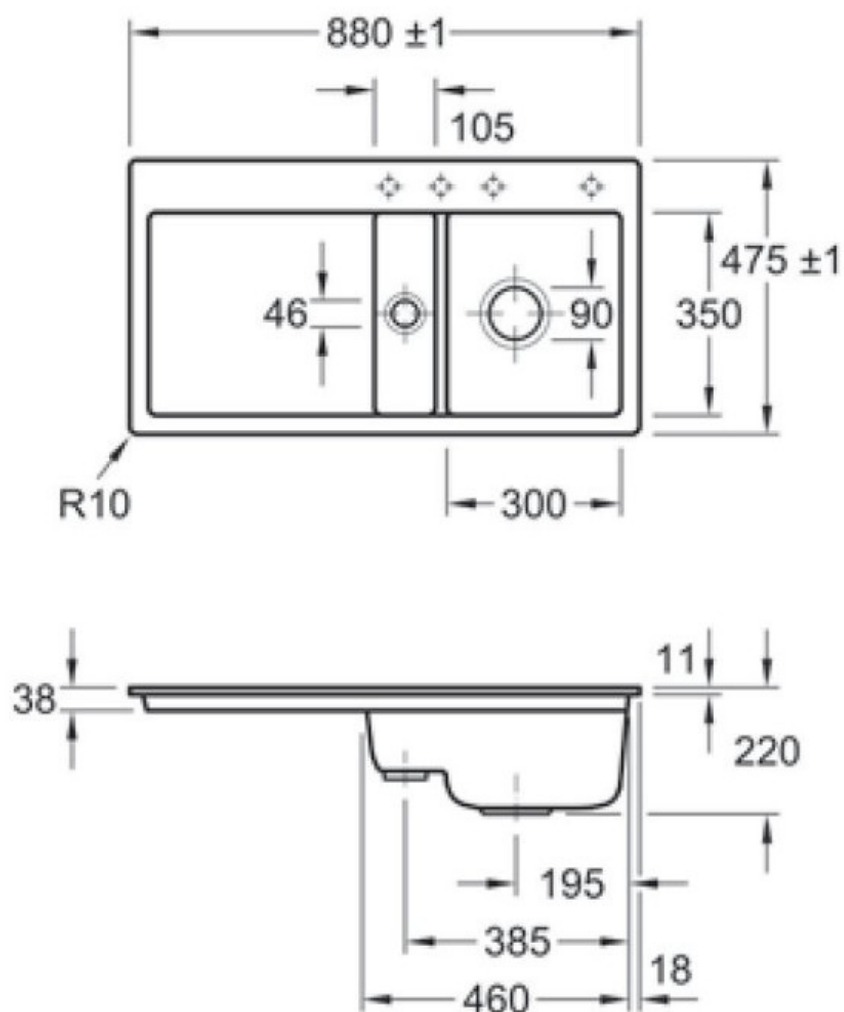

Subway Flat Blanc

EV6713 2F R1

Diamètre de perçage pour la manette de vidage : 35 mm. Evier à fleur Luisiceram avec vidage automatique chromé.

Scannez-moi pour
retrouver la fiche produit !

Spécifications techniques

Matériau & Coloris

Matériau	Luisiceram
Couleur	Blanc
Couleur évier	Blanc

Dimensions & Poids

Largeur (en mm)	880
Profondeur (en mm)	475
Dimension mini sous-évier (en mm)	500
Largeur cuve 1 (en mm)	300
Profondeur cuve 1 (en mm)	350
Hauteur cuve 1 (en mm)	220
Diamètre bonde cuve 1 (en mm)	90
Largeur cuve 2 (en mm)	105
Profondeur cuve 2 (en mm)	350
Diamètre bonde cuve 2 (en mm)	46

📘 Informations complémentaires

Type d'évier	À fleur
Nombre de bacs	1 bac 1/2
Type vidage	Automatique chromé
Trop plein	Oui
Montage robinetterie sur évier	Oui
Positionnement égouttoir	Gauche
Nombre trous prépercés par côté	4
Nombre d'égouttoirs	1
Norme	EN13310
Code EAN	4022693908346
Marque	Villeroy & Boch