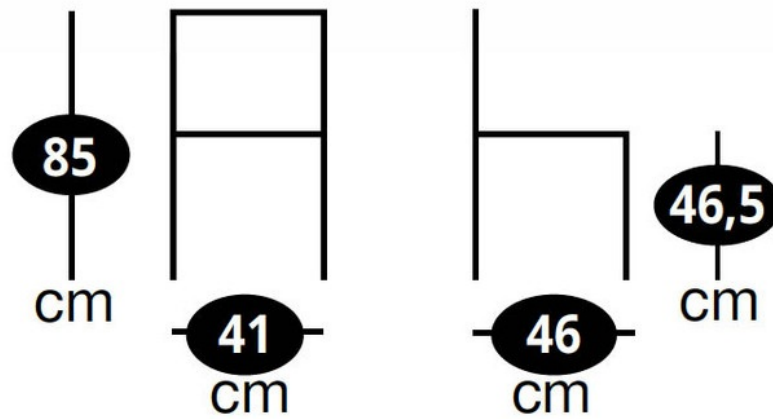

Scannez-moi pour retrouver la fiche produit !

Chaise esprit design, hauteur d'assise 46,5 cm.

### Dimensions & Poids

Largeur (en cm)	41
Profondeur (en cm)	46
Hauteur (en cm)	85
Hauteur assise (en cm)	46.5

**i Informations complémentaires**

Style	Design
Densité assise (kg/m <sup>3</sup> )	30
Usage	Intérieur
Code EAN	8431563610894
Disponibilité	Produit sur mesure