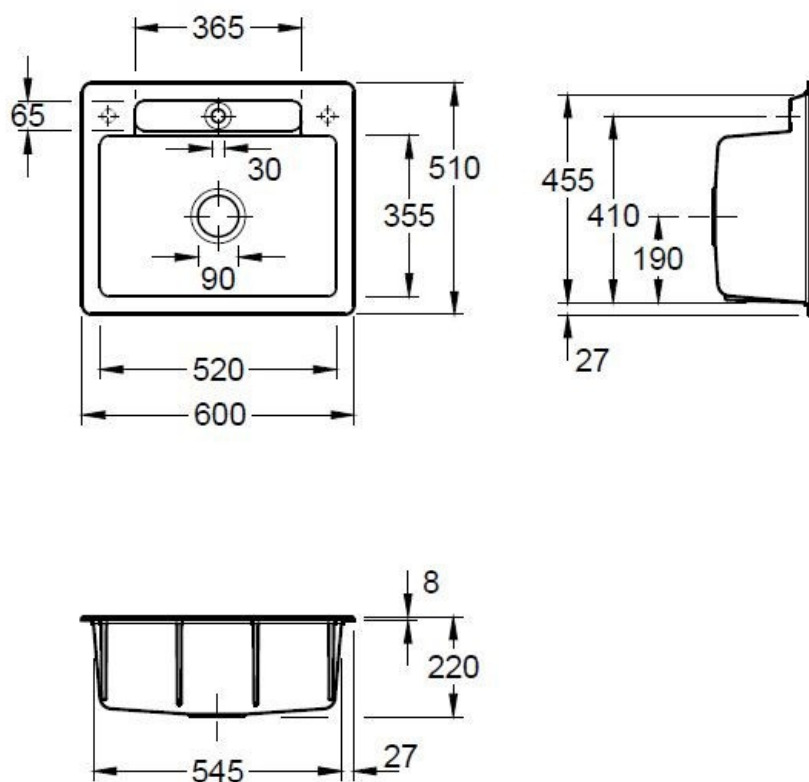

Trop plein Oui

Montage robinetterie sur évier Oui

Nombre trous prépercés par côté 2

Norme EN13310

Code EAN 3537390514123

Marque Villeroy & Boch

3346

luisina
DESIGN

La Boisinière - 35530 Servon-sur-Vilaine

Tél : 02 99 00 24 24

SIRET 31828963400038 - RCS Rennes B 318 289 634 - TVA FR41318289634

SCD LUISINA © 1989-2024