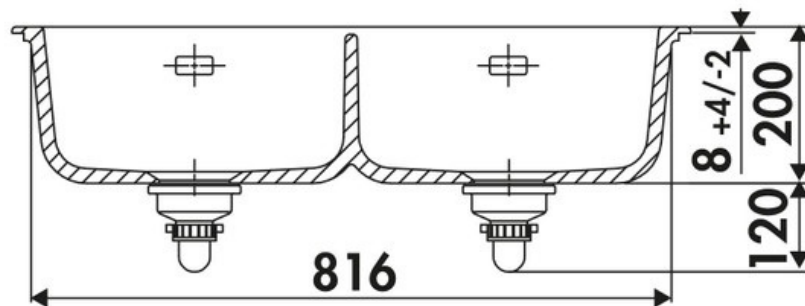

Succes Blanc brillant

EV5062216

Diamètre de perçage pour la manette de vidage : 35 mm. Double cuves à encastrer Luisiceram vidage automatique chromé.

Scannez-moi pour retrouver la fiche produit !

Spécifications techniques

Matériau & Coloris

| | |
|---------------|----------------|
| Matériau | Luisiceram |
| Couleur | Blanc |
| Couleur évier | Blanc brillant |

Dimensions & Poids

| | |
|-----------------------------------|-----|
| Largeur (en mm) | 865 |
| Profondeur (en mm) | 510 |
| Dimension mini sous-évier (en mm) | 900 |
| Largeur encastrement (en mm) | 835 |
| Profondeur encastrement (en mm) | 480 |
| Largeur cuve 1 (en mm) | 385 |
| Profondeur cuve 1 (en mm) | 385 |
| Hauteur cuve 1 (en mm) | 200 |
| Diamètre bonde cuve 1 (en mm) | 90 |
| Largeur cuve 2 (en mm) | 385 |

| | |
|-------------------------------|------|
| Profondeur cuve 2 (en mm) | 385 |
| Hauteur cuve 2 (en mm) | 200 |
| Diamètre bonde cuve 2 (en mm) | 90 |
| Rayon angle (en mm) | 5 |
| Poids net (en kg) | 31.6 |

Informations complémentaires

| | |
|---------------------------------|--------------------|
| Type de cuve | À encastrer |
| Nombre de bacs | 2 bacs |
| Type vidage | Automatique chromé |
| Trop plein | Oui |
| Montage robinetterie sur évier | Oui |
| Nombre trous prépercés par côté | 3 |
| Norme | EN13310 |
| Code EAN | 3537390516356 |
| Marque | Luisina |