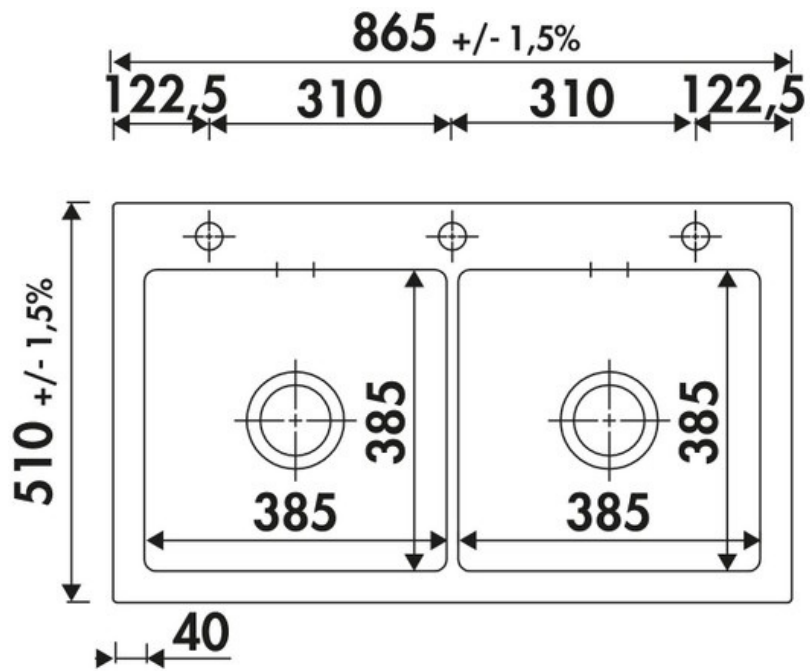

Succes Blanc brillant

EV5062216

Diamètre de perçage pour la manette de vidage : 35 mm. Double cuves à encastrer Luisiceram vidage automatique chromé.

Scannez-moi pour retrouver la fiche produit !

Spécifications techniques

Matériau & Coloris

| | |
|---------------|----------------|
| Matériau | Luisiceram |
| Couleur | Blanc |
| Couleur évier | Blanc brillant |

Dimensions & Poids

| | |
|-----------------------------------|-----|
| Largeur (en mm) | 865 |
| Profondeur (en mm) | 510 |
| Dimension mini sous-évier (en mm) | 900 |
| Largeur encastrement (en mm) | 835 |
| Profondeur encastrement (en mm) | 480 |
| Largeur cuve 1 (en mm) | 385 |
| Profondeur cuve 1 (en mm) | 385 |
| Hauteur cuve 1 (en mm) | 200 |
| Diamètre bonde cuve 1 (en mm) | 90 |
| Largeur cuve 2 (en mm) | 385 |

| | |
|-------------------------------|------|
| Profondeur cuve 2 (en mm) | 385 |
| Hauteur cuve 2 (en mm) | 200 |
| Diamètre bonde cuve 2 (en mm) | 90 |
| Rayon angle (en mm) | 5 |
| Poids net (en kg) | 31.6 |

Informations complémentaires

| | |
|---------------------------------|--------------------|
| Type de cuve | À encastrer |
| Nombre de bacs | 2 bacs |
| Type vidage | Automatique chromé |
| Trop plein | Oui |
| Montage robinetterie sur évier | Oui |
| Nombre trous prépercés par côté | 3 |
| Norme | EN13310 |
| Code EAN | 3537390516356 |
| Marque | Luisina |