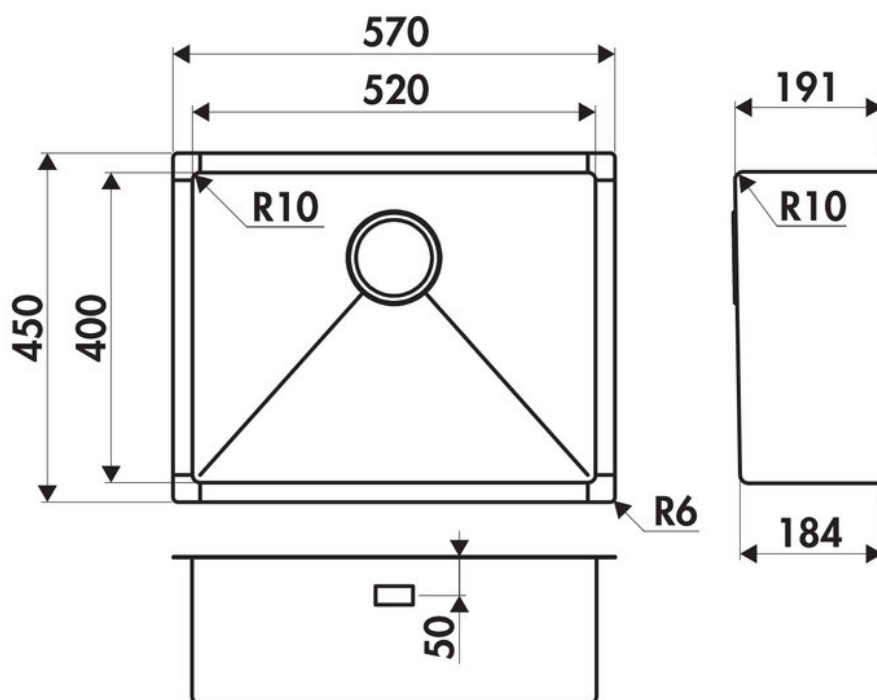

Vibrato Inox lisse

EVSP54IL5

Diamètre de perçage pour la manette de vidage : 35 mm. Cuve sous-plan Luisinox avec vidage automatique rond satiné.

Scannez-moi pour
retrouver la fiche produit !

Spécifications techniques

Matériau & Coloris

Matériau	Luisinox
Couleur	Inox lisse
Couleur évier	Inox lisse

Dimensions & Poids

Largeur (en mm)	570
Profondeur (en mm)	450
Dimension mini sous-évier (en mm)	800
Largeur encastrement (en mm)	520
Profondeur encastrement (en mm)	400
Largeur cuve (en mm)	520
Profondeur cuve (en mm)	400
Hauteur cuve (en mm)	191
Diamètre bonde cuve (en mm)	90

Informations complémentaires

Type de cuve	Sous-plan
Nombre de bacs	1 grand bac
Type vidage	Automatique ronde satinée
Trop plein	Oui
Montage robinetterie sur évier	Non
Norme	EN13310
Code EAN	3537390367248
Marque	Luisina