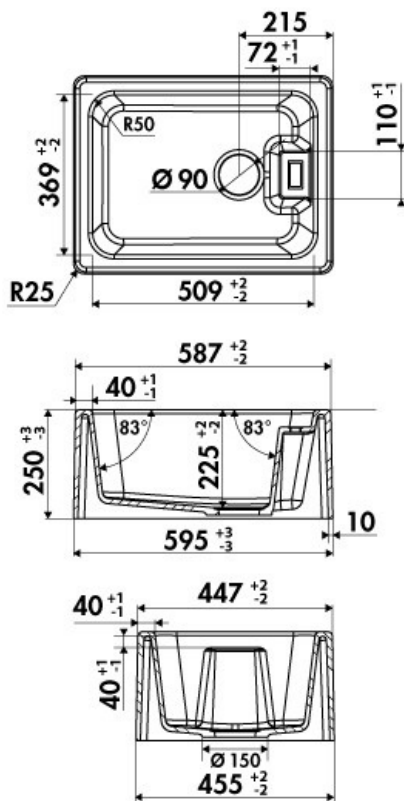

Trop plein

Non

Montage robinetterie sur évier

Non

Norme

EN13310

Code EAN

3537390384191

luisina
DESIGN

La Boisinière - 35530 Servon-sur-Vilaine

Tél : 02 99 00 24 24

SIRET 31828963400038 - RCS Rennes B 318 289 634 - TVA FR41318289634

SCD LUISINA © 1989-2024