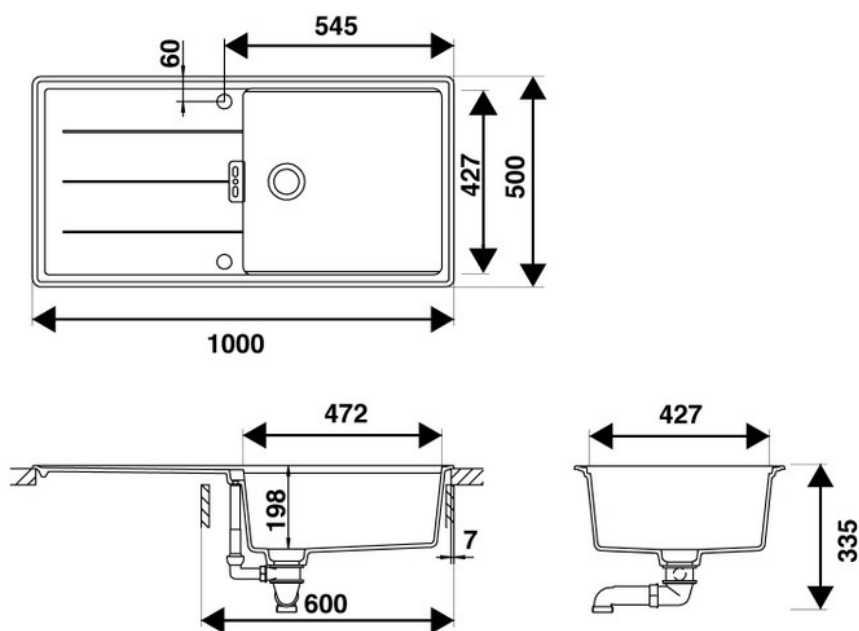

### Dimensions & Poids

Largeur (en mm)	1000
Profondeur (en mm)	500
Dimension mini sous-évier (en mm)	600
Largeur encastrement (en mm)	986
Profondeur encastrement (en mm)	486
Largeur cuve (en mm)	472
Profondeur cuve (en mm)	427
Hauteur cuve (en mm)	198
Diamètre bonde cuve (en mm)	84
Rayon angle (en mm)	10
Poids net (en kg)	17

## ⓘ Informations complémentaires

Type d'évier	À encastrer
Nombre de bacs	1 grand bac
Type vidage	Manuel chromé
Montage robinetterie sur évier	Oui
Positionnement égouttoir	Réversible
Nombre trous prépercés par côté	1
Nombre d'égouttoirs	1
Norme	EN13310
Code EAN	3537390514925
Trop plein	Oui
Marque	Schock