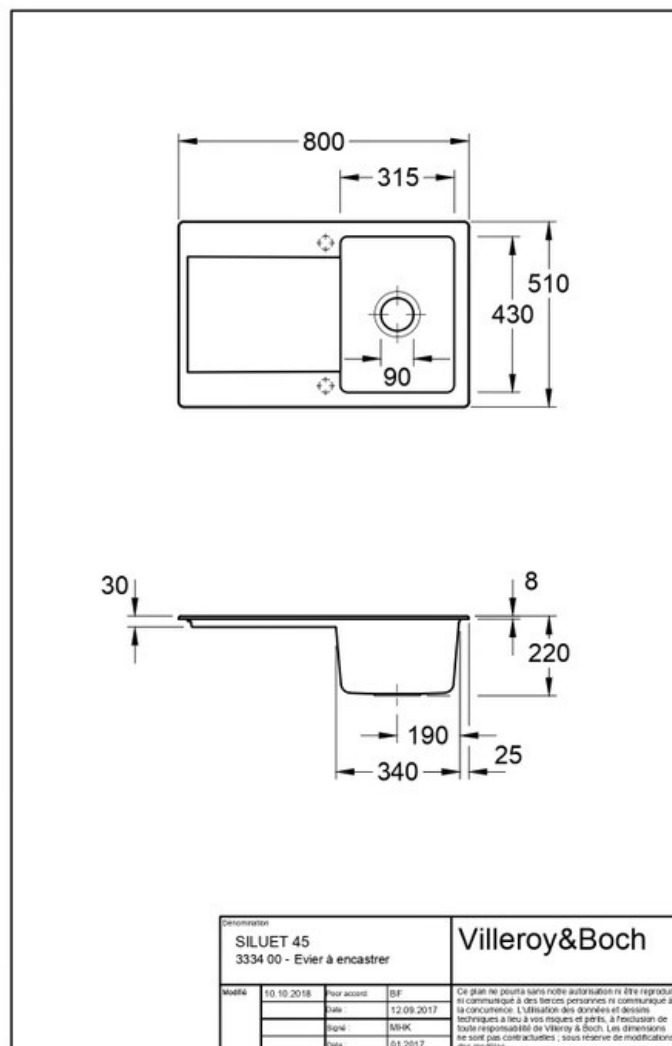

Matériau & Coloris

Matériau	Luisiceram
Couleur	Gris clair
Couleur évier	Steam

Dimensions & Poids

Largeur (en mm)	800
Profondeur (en mm)	510
Dimension mini sous-évier (en mm)	450
Largeur cuve (en mm)	315
Profondeur cuve (en mm)	430
Hauteur cuve (en mm)	220
Diamètre bonde cuve (en mm)	90
Poids net (en kg)	22.3

Montage robinetterie sur évier

Oui

Positionnement égouttoir

Réversible

Nombre trous prépercés par côté

2

Nombre d'égouttoirs

1

Norme

EN13310

Code EAN

3537390451886

Marque

Villeroy & Boch

luisina
DESIGN

La Boisinière - 35530 Servon-sur-Vilaine