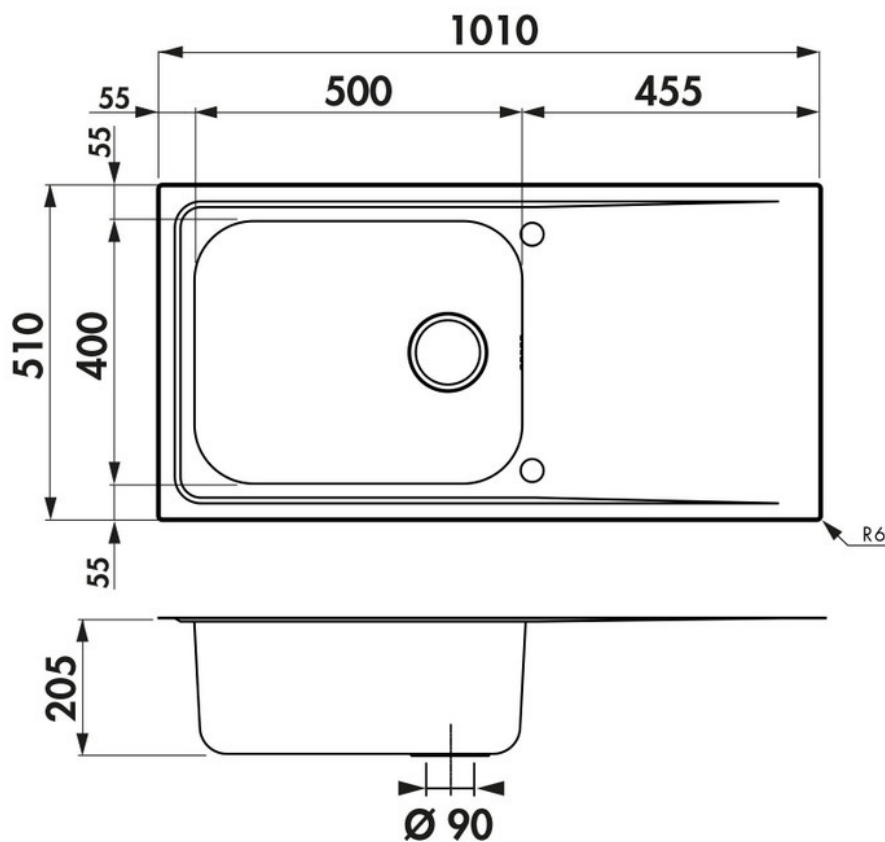

Fagotto Inox lisse

EV58011 IL

Diamètre de perçage pour la manette de vidage : 35 mm. Evier à encastrer Luisinox avec vidage automatique chromé.

Scannez-moi pour retrouver la fiche produit !

Spécifications techniques

🔗 Matériau & Coloris

Matériau	Luisinox
Couleur	Inox lisse
Couleur évier	Inox lisse

📏 Dimensions & Poids

Largeur (en mm)	1010
Profondeur (en mm)	510
Dimension mini sous-évier (en mm)	800
Largeur encastrement (en mm)	990
Profondeur encastrement (en mm)	490
Largeur cuve (en mm)	500
Profondeur cuve (en mm)	400
Hauteur cuve (en mm)	205
Diamètre bonde cuve (en mm)	90
Rayon angle (en mm)	80

i Informations complémentaires

Type d'évier	À encastrer
Nombre de bacs	1 grand bac
Type vidage	Automatique chromé
Trop plein	Oui
Montage robinetterie sur évier	Oui
Positionnement égouttoir	Réversible
Nombre trous prépercés par côté	1
Nombre d'égouttoirs	1
Norme	EN13310
Code EAN	3537390284255
Marque	Luisina