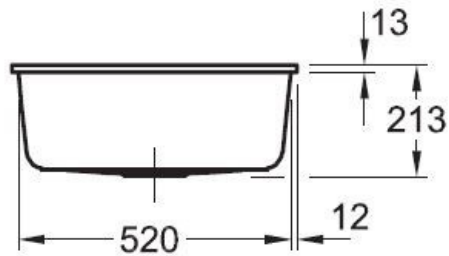

Subway SU Stone

EV331002SL

Découpe : voir le plan livré avec la cuve. Diamètre de perçage pour la manette de vidage : 20 mm. Cuve sous-plan Luisiceram avec vidage automatique chromé.

Scannez-moi pour retrouver la fiche produit !

Spécifications techniques

Matériau & Coloris

Matériau	Luisiceram
Couleur	Gris
Couleur évier	Stone

Dimensions & Poids

Largeur (en mm)	545
Profondeur (en mm)	440
Dimension mini sous-évier (en mm)	600
Largeur cuve (en mm)	495
Profondeur cuve (en mm)	390
Hauteur cuve (en mm)	213
Diamètre bonde cuve (en mm)	90

Informations complémentaires

Type de cuve	Sous-plan
Nombre de bacs	1 bac

Type vidage	Automatique chromé
Trop plein	Oui
Montage robinetterie sur évier	Non
Norme	EN13310
Code EAN	3537390486376
Marque	Villeroy & Boch