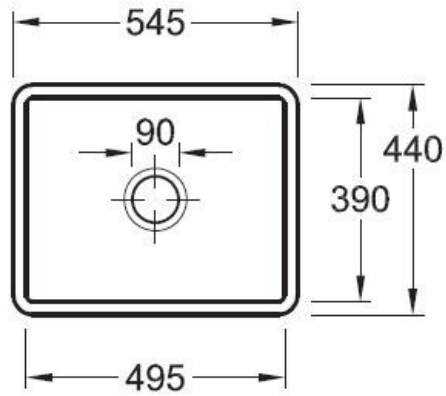

Subway SU Stone

EV331002SL

Découpe : voir le plan livré avec la cuve. Diamètre de perçage pour la manette de vidage : 20 mm. Cuve sous-plan Luisiceram avec vidage automatique chromé.

Scannez-moi pour retrouver la fiche produit !

Spécifications techniques

Matériau & Coloris

Matériau	Luisiceram
Couleur	Gris
Couleur évier	Stone

Dimensions & Poids

Largeur (en mm)	545
Profondeur (en mm)	440
Dimension mini sous-évier (en mm)	600
Largeur cuve (en mm)	495
Profondeur cuve (en mm)	390
Hauteur cuve (en mm)	213
Diamètre bonde cuve (en mm)	90

Informations complémentaires

Type de cuve	Sous-plan
Nombre de bacs	1 bac

Type vidage	Automatique chromé
Trop plein	Oui
Montage robinetterie sur évier	Non
Norme	EN13310
Code EAN	3537390486376
Marque	Villeroy & Boch