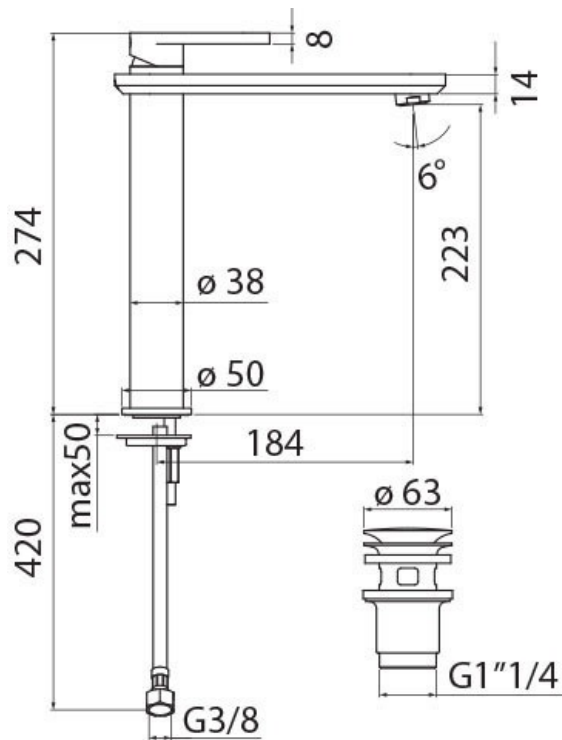

# Mitigeur Dress

DS6128/2006

Mitigeur hauteur 274 mm avec vidage laiton clic-clac et équipé d'un limiteur de débit à 50%.

Scannez-moi pour  
retrouver la fiche produit !

### Dimensions & Poids

Hauteur (en mm)	274
Hauteur sous bec (en mm)	223
Longueur de bec (en mm)	184
Diamètre base (en mm)	Ø 50
Poids net (en kg)	3.16

### Informations complémentaires

Type de modèle	Mitigeur vasque
Installation	À poser
Type de bec	Bec droit
Type de corps	Haut
Mécanisme	Cartouche à double position

Limiteur de débit

Oui

Aérateur anticalcaire

Oui

Vidage

Vidage 1 1/4" clic-clac

Raccordement

Flexibles inox Ø 3/8"

Code EAN

8018014984522

luisina  
DESIGN