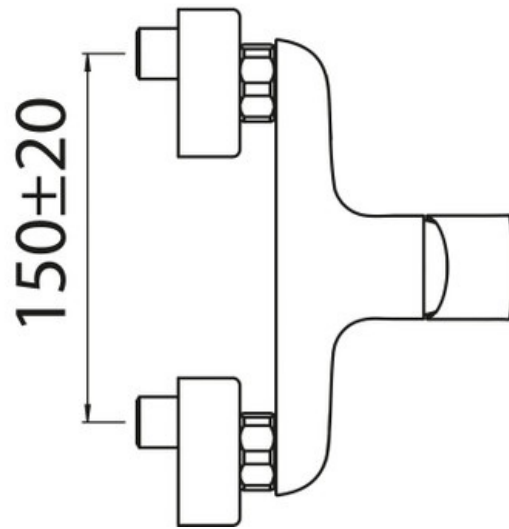

Mitigeur Acquaviva

VV103130009

Mitigeur équipé d'un limiteur de débit à 50%.

Scannez-moi pour
retrouver la fiche produit !

Spécifications techniques

Matériau & Coloris

Matériau	Laiton
Couleur	Noir

Dimensions & Poids

Profondeur (en mm)	136
Entraxe (en mm)	150 ± 20
Poids net (en kg)	1.9

Informations complémentaires

Type de modèle	Mitigeur vasque
Installation	Murale sans encastrement
Mécanisme	Cartouche à double position
Limiteur de débit	Oui
Code EAN	8018014029711