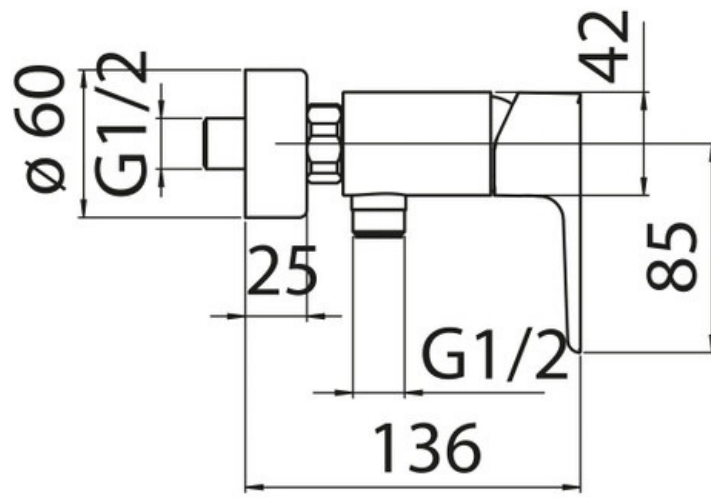

Mitigeur Acquaviva

VV103130009

Mitigeur équipé d'un limiteur de débit à 50%.

Scannez-moi pour
retrouver la fiche produit !

Spécifications techniques

Matériau & Coloris

Matériau	Laiton
Couleur	Noir

Dimensions & Poids

Profondeur (en mm)	136
Entraxe (en mm)	150 ± 20
Poids net (en kg)	1.9

Informations complémentaires

Type de modèle	Mitigeur vasque
Installation	Murale sans encastrement
Mécanisme	Cartouche à double position
Limiteur de débit	Oui
Code EAN	8018014029711