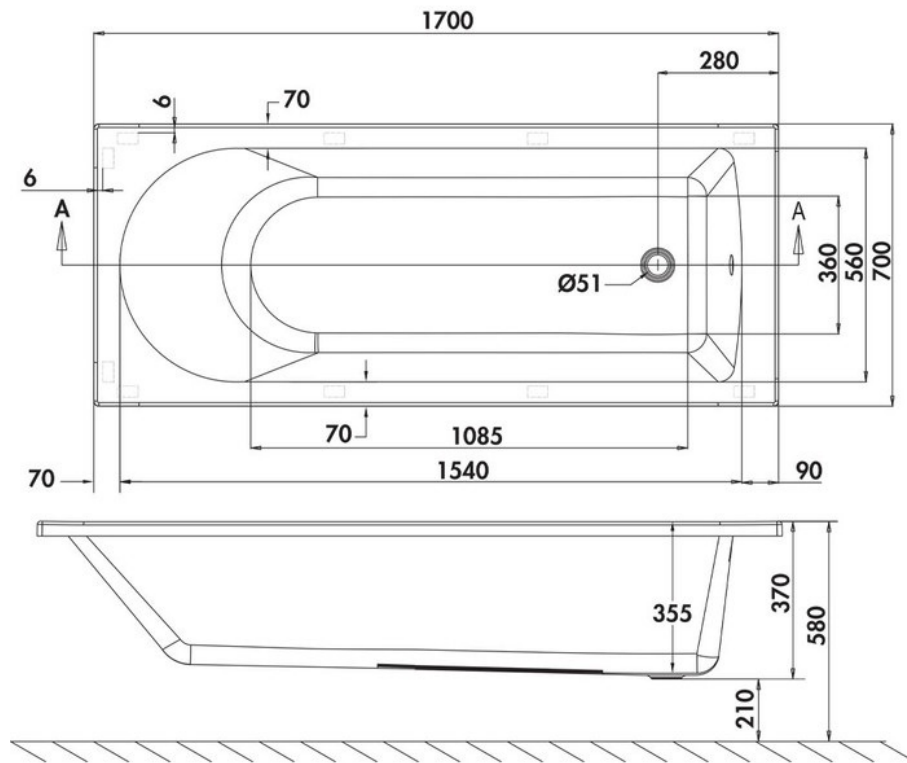

Baignoire Reuse

R13

Baignoire Reuse en lucite acrylique. Tabliers pour compléter votre projet :
Panneau avant R25F 170x54 cm. Panneau latéral R27E 68x54 cm.

Scannez-moi pour
retrouver la fiche produit !

Spécifications techniques

Matériau & Coloris

Matériau	Acrylique
Couleur	Blanc

Dimensions & Poids

Longueur (en mm)	1700
Largeur (en mm)	700
Hauteur (en mm)	580
Longueur intérieure (en mm)	1085
Largeur intérieure (en mm)	360
Hauteur intérieure (en mm)	370
Dimensions tablier (en mm)	1700x540 et 680x540
Poids net (en kg)	23.25

Informations complémentaires

Type de baignoire	Baignoire à encastrer
Contenance (en L)	77

Pieds	Inclus
Tablier	Non inclus
Bonde	En option -K140-A.01 / TK104-PL.01 / UTK-04.01 / TK157.01
Emplacement vidage	Extrémité
Barre de renfort	Oui
Plage robinetterie	Oui
Code EAN	5055806005556