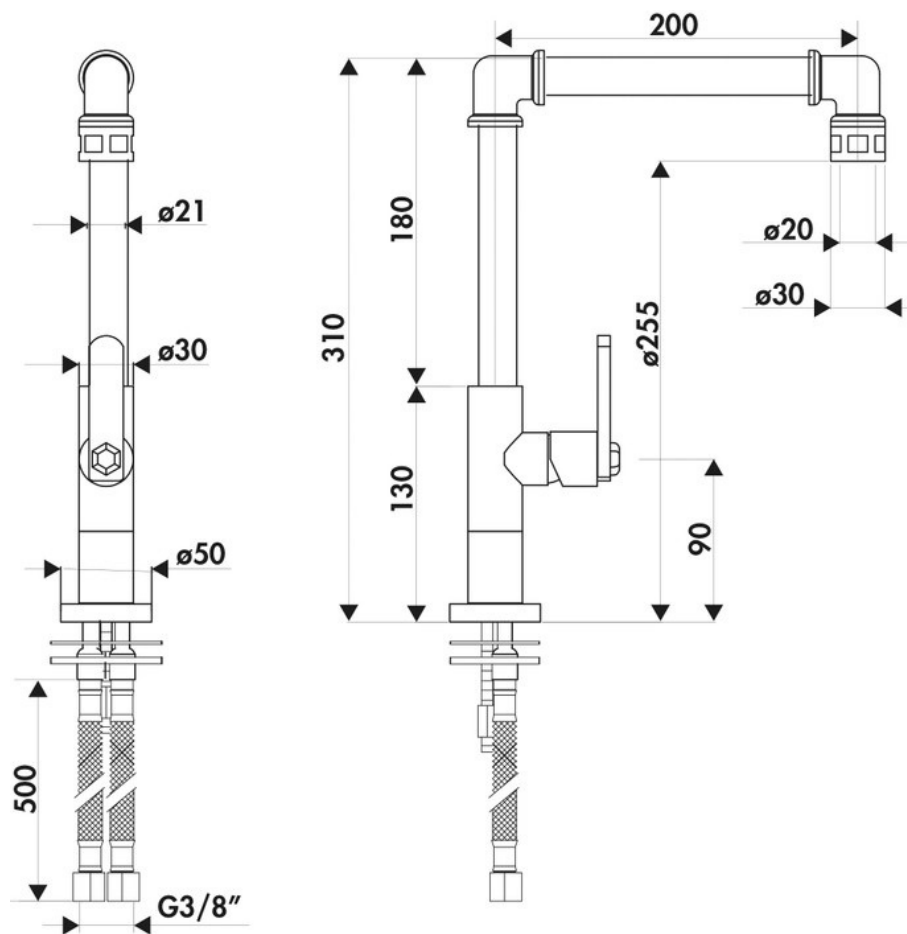

RC944081

RC944081

Mitigeur Factory Queens avec cartouche céramique, débit à 7L/mn à 3 bars. Flexibles fixes.

Scannez-moi pour
retrouver la fiche produit !

Spécifications techniques

Matériau & Coloris

Matériau	Laiton
Couleur	Nero Martellato

Dimensions & Poids

Hauteur (en mm)	310
Hauteur sous bec (en mm)	255
Longueur de bec (en mm)	200
Diamètre base (en mm)	45
Perçage (en mm)	35

Informations complémentaires

Type de modèle	Mitigeur
Type de bec	Bec pivotant
Douchette	Sans douchette
Mécanisme	Cartouche à disque céramique
Raccordement	Flexible 3/8

Degré de rotation (°)

360

Débit à 3 bars(L/mn)

7

Norme

ACS

Code EAN

3537390464688