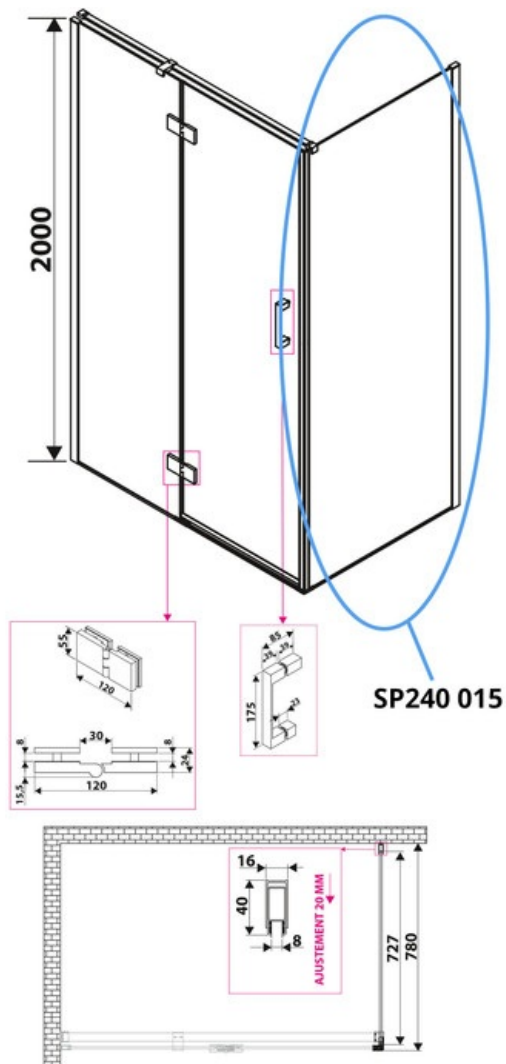

Paroi de douche Sirli

SP240 015

Verre trempé de 8 mm avec traitement anticalcaire. Paroi livrée avec support mural chromé.

Scannez-moi pour
retrouver la fiche produit !

Spécifications techniques

Matériau & Coloris

Matériau	Verre
Couleur	Verre transparent

Dimensions & Poids

Longueur (en mm)	800
Hauteur (en mm)	2000
Epaisseur (en mm)	8
Réglable en longueur (en mm)	780 à 800
Poids net (en kg)	36
Catégorie dimension paroi (en mm)	600 - 900

Informations complémentaires

Type de paroi	Paroi fixe
Accès douche	Droite ou gauche
Réversible	Oui
Profilés	Chromé

luisina
DESIGN

La Boisinière - 35530 Servon-sur-Vilaine

Tél : 02 99 00 24 24

SIRET 31828963400038 - RCS Rennes B 318 289 634 - TVA FR41318289634