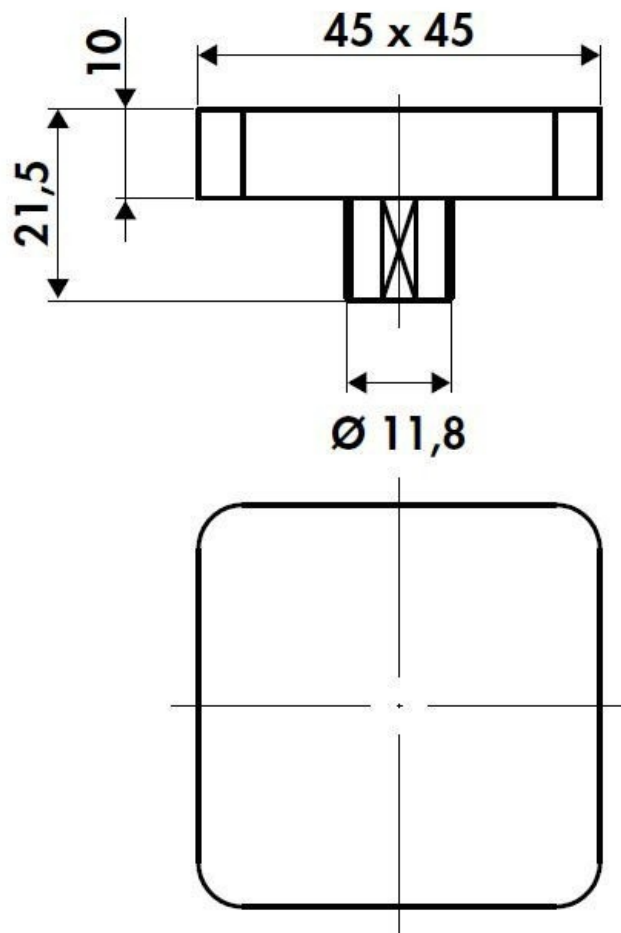

luisina
DESIGN

La Boisinière - 35530 Servon-sur-Vilaine

Tél : 02 99 00 24 24

SIRET 31828963400038 - RCS Rennes B 318 289 634 - TVA FR41318289634

SCD LUISINA © 1989-2024