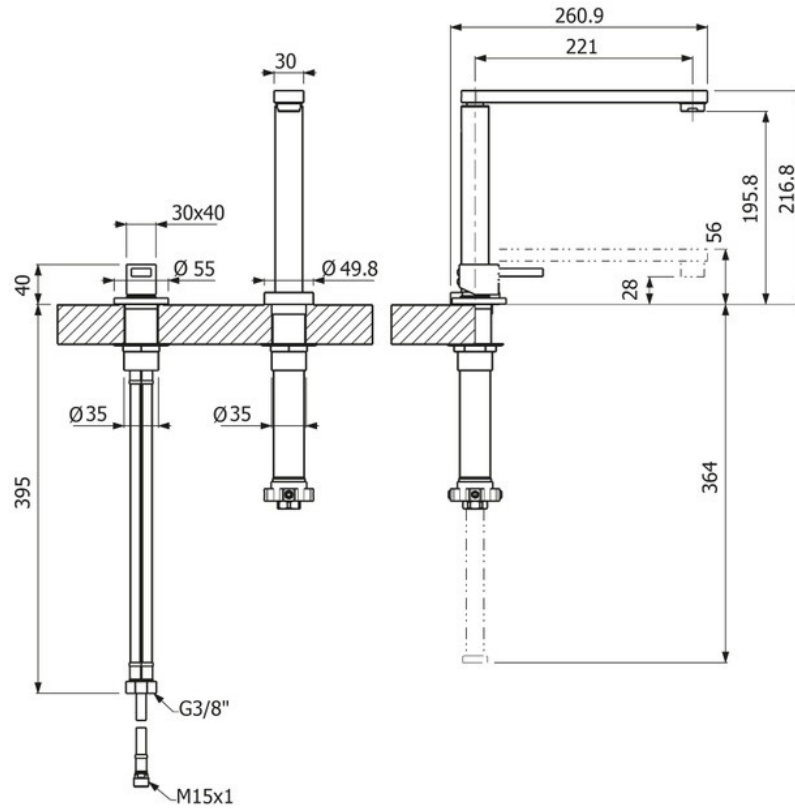

### Dimensions & Poids

Hauteur (en mm)	56 - 216,8
Hauteur sous bec (en mm)	195,8
Longueur de bec (en mm)	221
Diamètre base (en mm)	50
Perçage (en mm)	35

### Informations complémentaires

Type de modèle	Mitigeur
Type de bec	Solution sous fenêtre
Douchette	Sans douchette
Mécanisme	Cartouche à disque céramique
Raccordement	Flexible 3/8
Norme	ACS

luisina  
DESIGN