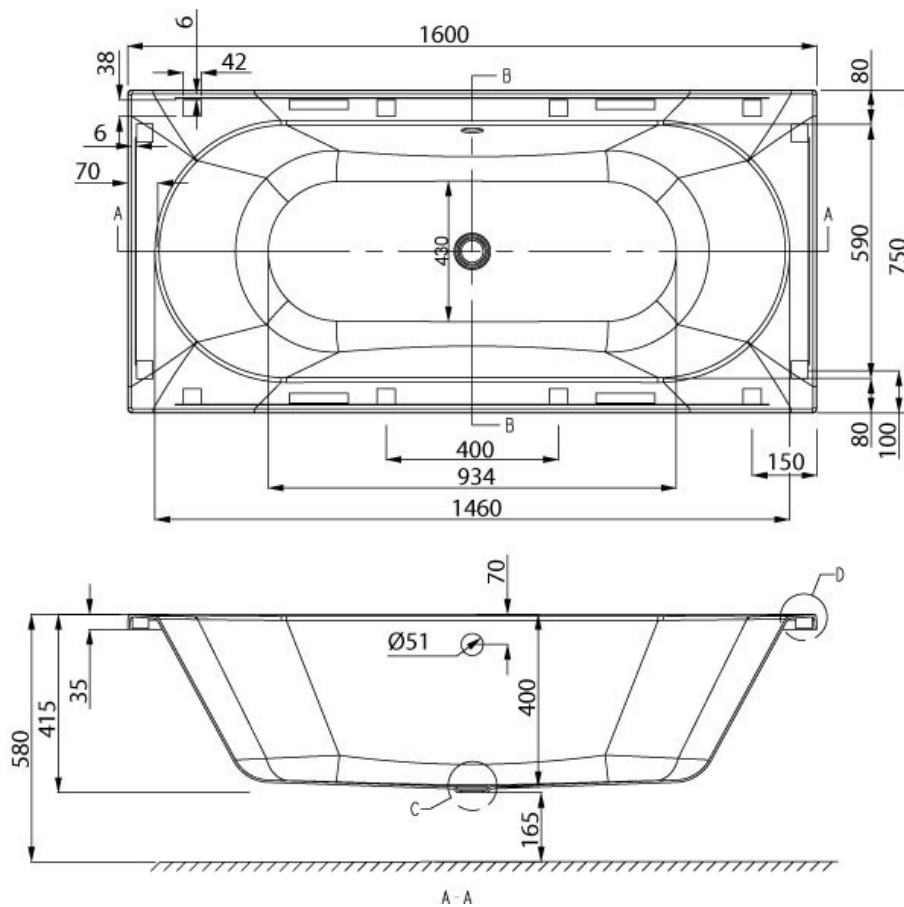

Baignoire Verde

R45

Baignoire Verde en lucite acrylique. Tabliers pour compléter votre projet :
Panneau avant R24F 160x54 cm. Panneau latéral R28E 73x54 cm.

Scannez-moi pour
retrouver la fiche produit !

Spécifications techniques

Matériau & Coloris

Matériau Acrylique

Couleur Blanc

Dimensions & Poids

Longueur (en mm) 1600

Largeur (en mm) 750

Hauteur (en mm) 580

Longueur intérieure (en mm) 934

Largeur intérieure (en mm) 430

Hauteur intérieure (en mm) 415

Dimensions tablier (en mm) 1600x540 et 730x540

Poids net (en kg) 24

Informations complémentaires

Type de baignoire Baignoire à encastrer

Contenance (en L) 90

Emplacement vidage

Central

Barre de renfort

Oui

Plage robinetterie

Oui

Code EAN

5055806018372