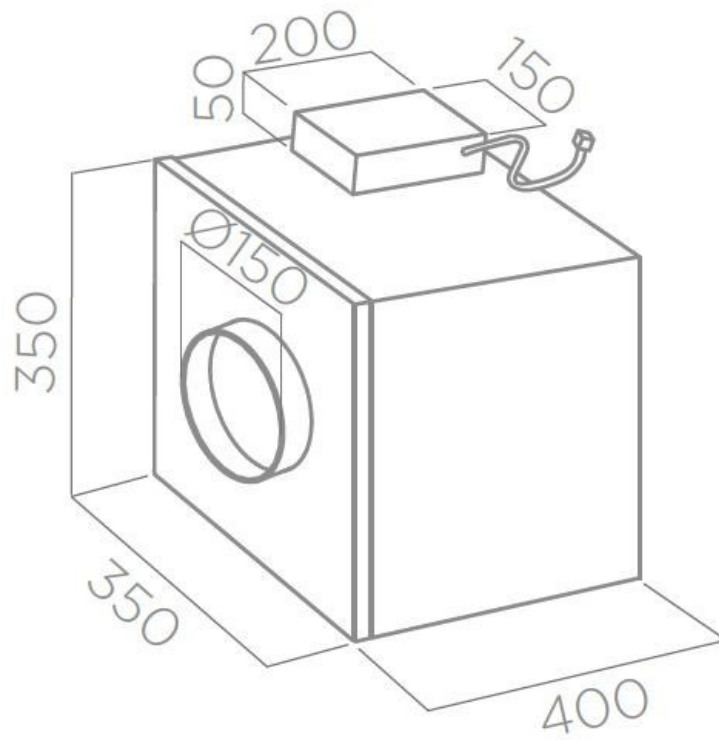

Moteur Elica PRF0046491A

PRF0046491A

Aspiration : 1495 m³/h - 250W.

Scannez-moi pour
retrouver la fiche produit !

Spécifications techniques

Matériau & Coloris

Couleur Inox

Dimensions & Poids

Longueur (en mm) 350

Largeur (en mm) 400

Hauteur (en mm) 350

Poids net (en kg) 15

Informations complémentaires

Code EAN 8020283031227

luisina

DESIGN