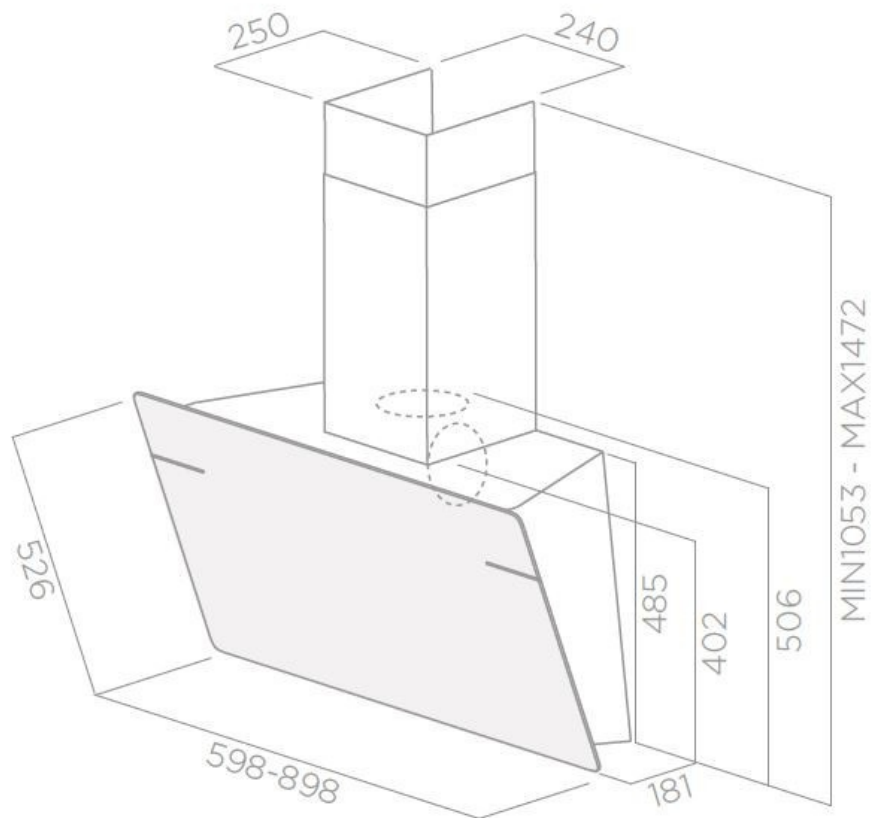

Matériau & Coloris

Matériau	Verre
Couleur	Noir

Dimensions & Poids

Largeur (en mm)	898
Profondeur (en mm)	181
Hauteur (en mm)	526
Hauteur mini avec cheminée (en mm)	1053
Hauteur maxi avec cheminée (en mm)	1472
Diamètre de sortie d'air (en mm)	150
Poids net (en kg)	28
Catégorie dimension hotte (en mm)	600 - 900

Informations complémentaires

Marque hotte	Elica
Type de hotte	Verticale

Installation	Évacuation
Commandes	Commandes tactiles 3V + 1
Puissance du moteur	255 W
Nombre vitesse aspiration	4
Débit d'air minimum (m3/h)	288
Débit d'air max (m3/h)	603
Débit d'air boost (m3/h)	691
Débit d'air selon vitesse (m3/h)	V1 - 288 m3/h ; V2 - 432 m3/h ; V3 - 603 m3/h ; V4+ - 691 m3/h
Niveau sonore min (dB)	49
Niveau sonore max (dB)	65
Niveau sonore boost (dB)	68
Niveau sonore selon vitesse (dB)	V1 - 49 dB ; V2 - 57 dB ; V3 - 65 dB ; V4+ - 68 dB
Pression (PBEP)(PA)	394
Consommation électrique annuelle (AEC)(KWH/A)	67.7
Eclairage	Lampes LEDs
Nombre de lampes	2 x 2,5 W
Filtre à charbon	Possibilité recyclage - Filtre à charbon en option
Référence filtre à charbon	CFC0140343
Filtres à graisse	Filtre à graisse inclus
Types de filtres à graisse	Aluminium
Classe d'efficacité énergétique	B
Classe d'efficacité lumineuse	A
Classe d'efficacité fluidodynamique	B
Classe filtration des graisses	F
Clapet anti-retour	Oui
Indicateur de saturation des filtres	Oui
Température Kelvin (°K)	3500
Code EAN	8020283042261