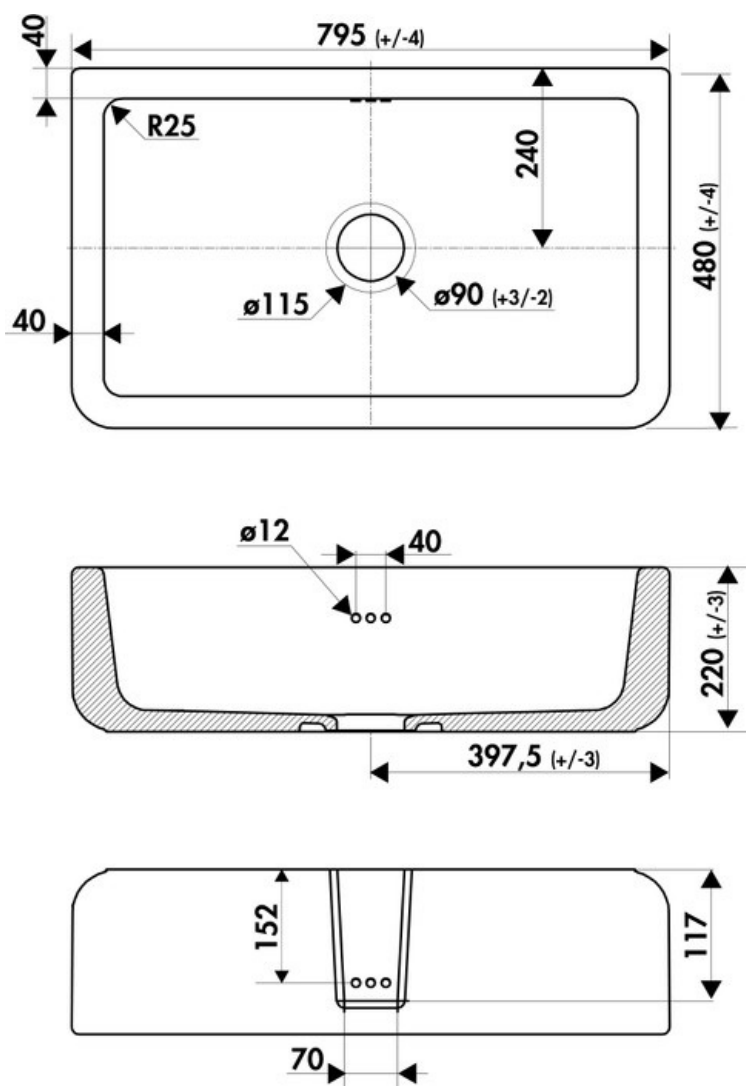

Dimensions & Poids

Largeur (en mm)	795
Profondeur (en mm)	480
Largeur cuve (en mm)	715
Profondeur cuve (en mm)	400
Hauteur cuve (en mm)	190
Diamètre bonde cuve (en mm)	90
Rayon angle (en mm)	R25
Poids net (en kg)	29.66

Norme

EN13310

Code EAN

3537390231983

Marque

Chambord

luisina
DESIGN

La Boisinière - 35530 Servon-sur-Vilaine