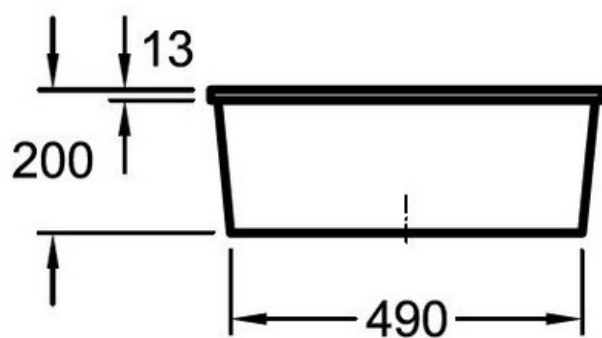

Cisterna Stone

EV670602SL

Manette de vidage en laiton. Pour le perçage de la manette, prévoir un diamètre de 20 mm. Découpe : voir le plan livré avec la cuve. Cuve sous-plan Luisiceram avec vidage automatique chromé.

Scannez-moi pour
retrouver la fiche produit !

Spécifications techniques

Matériau & Coloris

Matériau	Luisiceram
Couleur	Gris
Couleur évier	Stone

Dimensions & Poids

Largeur (en mm)	550
Profondeur (en mm)	440
Dimension mini sous-évier (en mm)	600
Largeur encastrement (en mm)	482
Profondeur encastrement (en mm)	376
Largeur cuve (en mm)	500
Profondeur cuve (en mm)	390
Hauteur cuve (en mm)	200
Diamètre bonde cuve (en mm)	90
Poids net (en kg)	17,5

📄 Informations complémentaires

Type de cuve	Sous-plan
Nombre de bacs	1 bac
Type vidage	Automatique chromé
Trop plein	Oui
Montage robinetterie sur évier	Non
Norme	EN13310
Code EAN	3537390485706
Marque	Villeroy & Boch