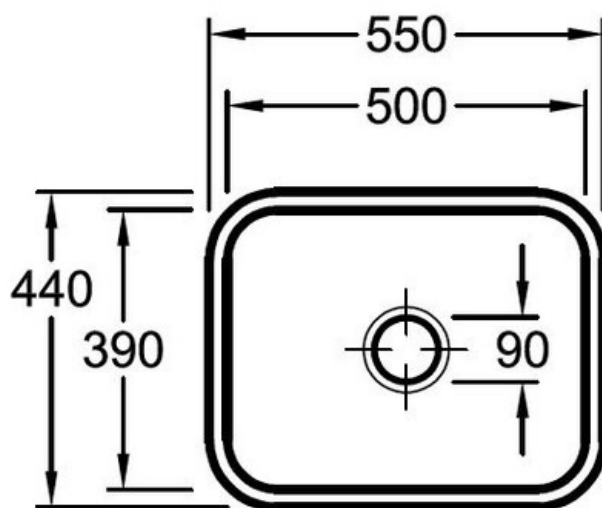

Cisterna Stone

EV670602SL

Manette de vidage en laiton. Pour le perçage de la manette, prévoir un diamètre de 20 mm. Découpe : voir le plan livré avec la cuve. Cuve sous-plan Luisiceram avec vidage automatique chromé.

Scannez-moi pour
retrouver la fiche produit !

Spécifications techniques

Matériau & Coloris

Matériau	Luisiceram
Couleur	Gris
Couleur évier	Stone

Dimensions & Poids

Largeur (en mm)	550
Profondeur (en mm)	440
Dimension mini sous-évier (en mm)	600
Largeur encastrement (en mm)	482
Profondeur encastrement (en mm)	376
Largeur cuve (en mm)	500
Profondeur cuve (en mm)	390
Hauteur cuve (en mm)	200
Diamètre bonde cuve (en mm)	90
Poids net (en kg)	17,5

📄 Informations complémentaires

Type de cuve	Sous-plan
Nombre de bacs	1 bac
Type vidage	Automatique chromé
Trop plein	Oui
Montage robinetterie sur évier	Non
Norme	EN13310
Code EAN	3537390485706
Marque	Villeroy & Boch