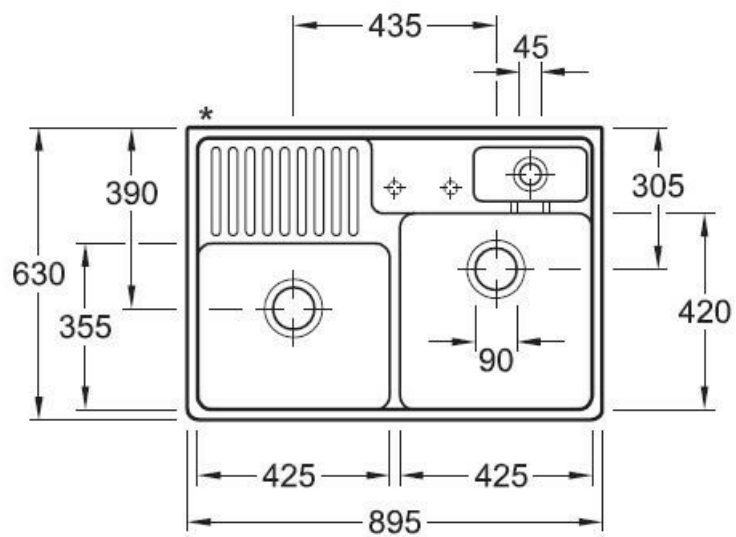

Tradition Blanc

EV6323 92 R1

Évier à poser Villeroy & Boch 2 bacs, 1 vide-sauce, 1 égouttoir coloris Blanc

Diamètre de perçage pour la manette de vidage : 35 mm. Évier à poser Luisiceram avec vidage automatique chromé.

Scannez-moi pour
retrouver la fiche produit !

Spécifications techniques

Matériau & Coloris

Matériau	Luisiceram
Couleur	Blanc
Couleur évier	Blanc

Dimensions & Poids

Largeur (en mm)	895
Profondeur (en mm)	630
Dimension sous meuble (en mm)	900
Largeur cuve 1 (en mm)	425
Profondeur cuve 1 (en mm)	420
Hauteur cuve 1 (en mm)	180
Diamètre bonde cuve 1 (en mm)	90

Largeur cuve 2 (en mm)	425
Profondeur cuve 2 (en mm)	355
Hauteur cuve 2 (en mm)	180
Diamètre bonde cuve 2 (en mm)	90
Poids net (en kg)	50
Largeur cuve principale (en mm)	425

Informations complémentaires

Type d'évier	À poser
Nombre de bacs	2 bacs 1/2
Type vidage	Automatique chromé
Trop plein	Oui
Montage robinetterie sur évier	Oui
Positionnement égouttoir	Gauche
Nombre trous prépercés par côté	2
Nombre d'égouttoirs	1
Norme	EN13310
Code EAN	4022693445360
Marque	Villeroy & Boch