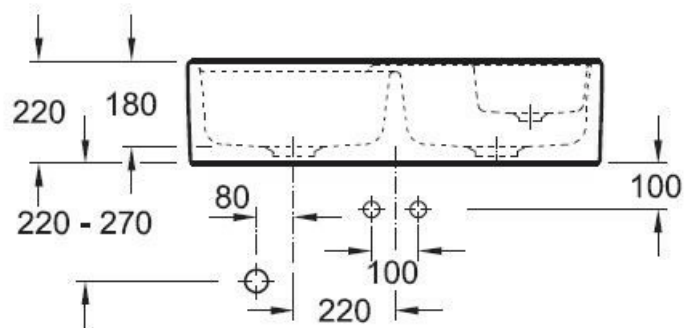

Tradition Blanc

EV6323 92 R1

Évier à poser Villeroy & Boch 2 bacs, 1 vide-sauce, 1 égouttoir coloris Blanc

Diamètre de perçage pour la manette de vidage : 35 mm. Évier à poser Luisiceram avec vidage automatique chromé.

Scannez-moi pour
retrouver la fiche produit !

Spécifications techniques

Matériau & Coloris

Matériau	Luisiceram
Couleur	Blanc
Couleur évier	Blanc

Dimensions & Poids

Largeur (en mm)	895
Profondeur (en mm)	630
Dimension sous meuble (en mm)	900
Largeur cuve 1 (en mm)	425
Profondeur cuve 1 (en mm)	420
Hauteur cuve 1 (en mm)	180
Diamètre bonde cuve 1 (en mm)	90

Largeur cuve 2 (en mm)	425
Profondeur cuve 2 (en mm)	355
Hauteur cuve 2 (en mm)	180
Diamètre bonde cuve 2 (en mm)	90
Poids net (en kg)	50
Largeur cuve principale (en mm)	425

Informations complémentaires

Type d'évier	À poser
Nombre de bacs	2 bacs 1/2
Type vidage	Automatique chromé
Trop plein	Oui
Montage robinetterie sur évier	Oui
Positionnement égouttoir	Gauche
Nombre trous prépercés par côté	2
Nombre d'égouttoirs	1
Norme	EN13310
Code EAN	4022693445360
Marque	Villeroy & Boch