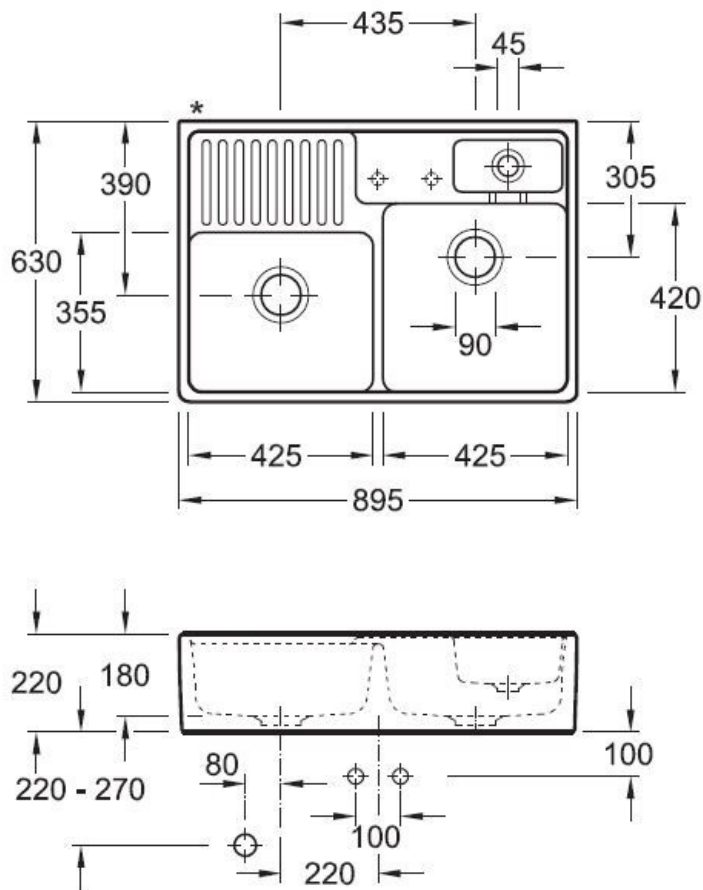

### Dimensions & Poids

Largeur (en mm)	895
Profondeur (en mm)	630
Dimension mini sous-évier (en mm)	900
Largeur cuve 1 (en mm)	425
Profondeur cuve 1 (en mm)	420
Hauteur cuve 1 (en mm)	180
Diamètre bonde cuve 1 (en mm)	90
Largeur cuve 2 (en mm)	425
Profondeur cuve 2 (en mm)	355
Hauteur cuve 2 (en mm)	180

## **i** Informations complémentaires

Type d'évier À poser

Nombre de bacs 2 bacs 1/2

Type vidage Automatique chromé

Trop plein Oui

Montage robinetterie sur évier Oui

Positionnement égouttoir Gauche

Nombre trous prépercés par côté 2

Nombre d'égouttoirs 1

Norme EN13310

Code EAN 4022693445360

Marque Villeroy & Boch

luisina

DESIGN

*La Boisinière - 35530 Servon-sur-Vilaine*

Tél : 02 99 00 24 24