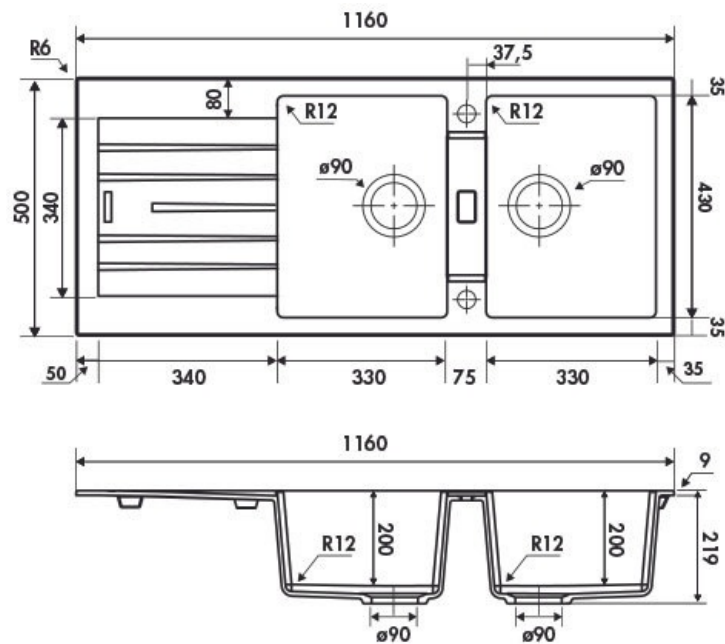

Hip Hop Alpina

EV8721 116

Évier à encastrer Luisigranit avec vidage manuel chromé.

Scannez-moi pour
retrouver la fiche produit !

Spécifications techniques

Matériau & Coloris

Matériau	Luisigranit
Couleur	Blanc
Couleur évier	Alpina

Dimensions & Poids

Largeur (en mm)	1160
Profondeur (en mm)	500
Dimension mini sous-évier (en mm)	800
Largeur encastrement (en mm)	1140
Profondeur encastrement (en mm)	480
Largeur cuve 1 (en mm)	330
Profondeur cuve 1 (en mm)	430
Hauteur cuve 1 (en mm)	200
Diamètre bonde cuve 1 (en mm)	90
Largeur cuve 2 (en mm)	330
Profondeur cuve 2 (en mm)	430

Hauteur cuve 2 (en mm)	200
Diamètre bonde cuve 2 (en mm)	90
Rayon angle (en mm)	12
Poids net (en kg)	19.16

Informations complémentaires

Type d'évier	À encastrer
Nombre de bacs	2 bacs
Type vidage	Manuel chromé
Trop plein	Oui
Montage robinetterie sur évier	Oui
Positionnement égouttoir	Réversible
Nombre trous prépercés par côté	1
Nombre d'égouttoirs	1
Norme	EN13310
Code EAN	3537390333861
Marque	Luisina