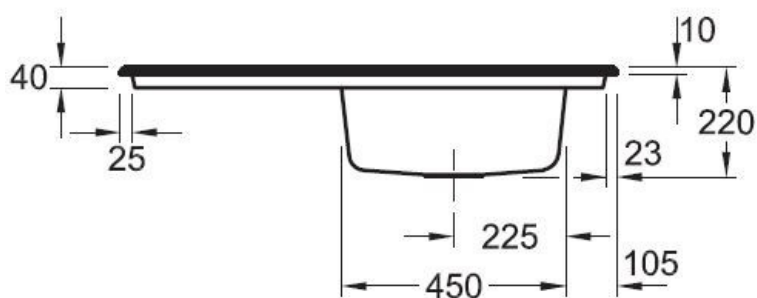

# Timeline Ivory

EV6790 02 FU

Diamètre de perçage pour la manette de vidage : 35 mm. Evier à encastrer Luisiceram avec vidage automatique chromé.

Scannez-moi pour retrouver la fiche produit !

### Dimensions & Poids

|                                   |      |
|-----------------------------------|------|
| Largeur (en mm)                   | 1000 |
| Profondeur (en mm)                | 510  |
| Dimension mini sous-évier (en mm) | 600  |
| Largeur encastrement (en mm)      | 970  |
| Profondeur encastrement (en mm)   | 480  |
| Largeur cuve (en mm)              | 430  |
| Profondeur cuve (en mm)           | 410  |
| Hauteur cuve (en mm)              | 220  |
| Diamètre bonde cuve (en mm)       | 90   |
| Poids net (en kg)                 | 25.5 |

### Informations complémentaires

|                                 |                    |
|---------------------------------|--------------------|
| Type d'évier                    | À encastrer        |
| Nombre de bacs                  | 1 grand bac        |
| Type vidage                     | Automatique chromé |
| Trop plein                      | Oui                |
| Montage robinetterie sur évier  | Oui                |
| Positionnement égouttoir        | Réversible         |
| Nombre trous prépercés par côté | 4                  |
| Nombre d'égouttoirs             | 1                  |
| Norme                           | EN13310            |
| Code EAN                        | 3537390239651      |
| Marque                          | Villeroy & Boch    |