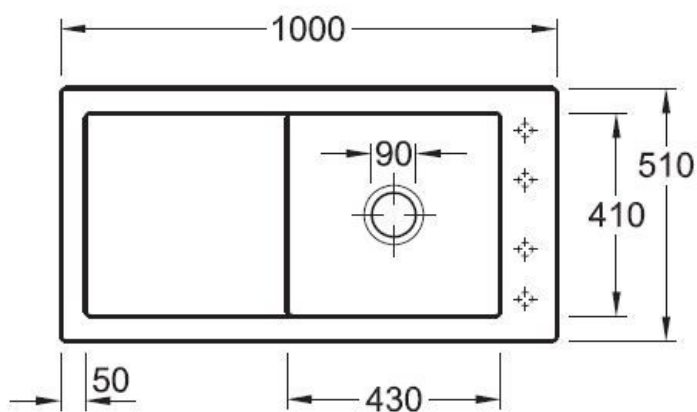

## Spécifications techniques

### Dimensions & Poids

|                                   |      |
|-----------------------------------|------|
| Largeur (en mm)                   | 1000 |
| Profondeur (en mm)                | 510  |
| Dimension mini sous-évier (en mm) | 600  |
| Largeur encastrement (en mm)      | 970  |
| Profondeur encastrement (en mm)   | 480  |
| Largeur cuve (en mm)              | 430  |
| Profondeur cuve (en mm)           | 410  |
| Hauteur cuve (en mm)              | 220  |
| Diamètre bonde cuve (en mm)       | 90   |
| Poids net (en kg)                 | 25.5 |

### Informations complémentaires

|                                 |                    |
|---------------------------------|--------------------|
| Type d'évier                    | À encastrer        |
| Nombre de bacs                  | 1 grand bac        |
| Type vidage                     | Automatique chromé |
| Trop plein                      | Oui                |
| Montage robinetterie sur évier  | Oui                |
| Positionnement égouttoir        | Réversible         |
| Nombre trous prépercés par côté | 4                  |
| Nombre d'égouttoirs             | 1                  |
| Norme                           | EN13310            |
| Code EAN                        | 3537390239651      |
| Marque                          | Villeroy & Boch    |