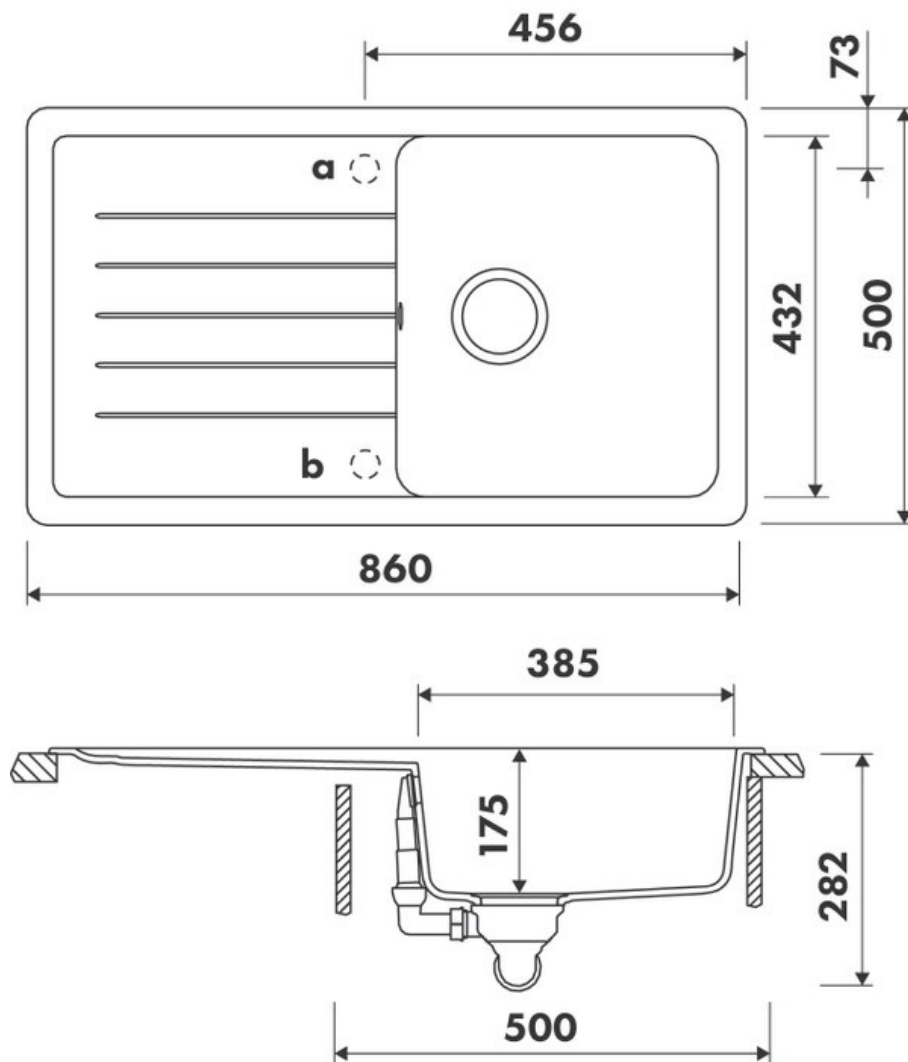

Nouba Nero

EV0006139

Évier à encastrer Luisigranit avec vidage manuel chromé. Installation possible en sous-plan avec le kit de fixation AEFIX630168.

Scannez-moi pour
retrouver la fiche produit !

Spécifications techniques

Matériau & Coloris

Matériau	Luisigranit
Couleur	Noir
Couleur évier	Nero

Dimensions & Poids

Largeur (en mm)	860
Profondeur (en mm)	500
Dimension mini sous-évier (en mm)	500
Largeur encastrement (en mm)	840
Profondeur encastrement (en mm)	480
Largeur cuve (en mm)	385
Profondeur cuve (en mm)	432
Hauteur cuve (en mm)	175
Diamètre bonde cuve (en mm)	90
Rayon angle (en mm)	10

Informations complémentaires

Type d'évier	À encastrer
Nombre de bacs	1 bac
Type vidage	Manuel chromé
Trop plein	Oui
Montage robinetterie sur évier	Oui
Positionnement égouttoir	Réversible
Nombre trous prépercés par côté	1
Nombre d'égouttoirs	1
Norme	EN13310
Code EAN	3537390548258
Nouveautés	Oui
Marque	Schock