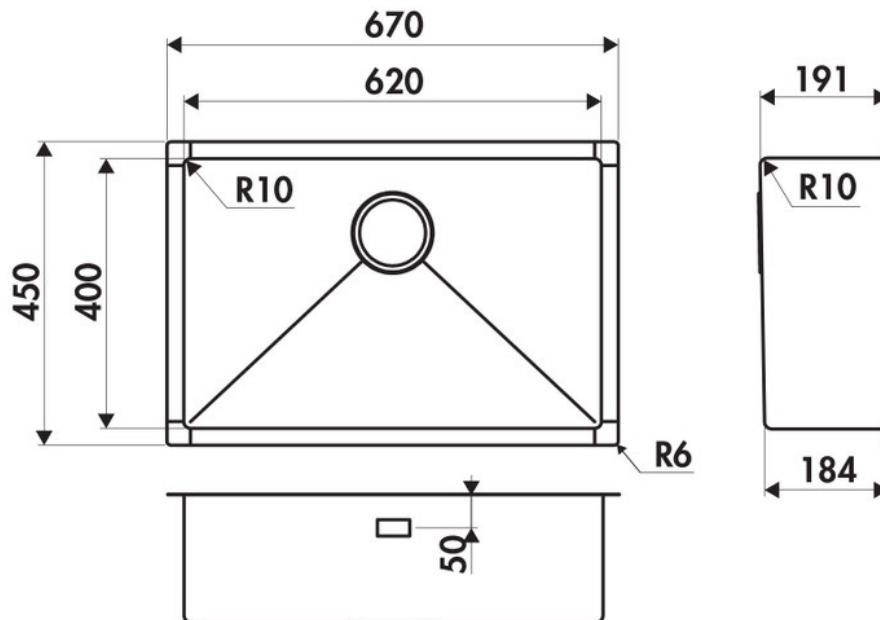

Vibrato Inox nid d'abeille

EVSP55IND5

Diamètre de perçage pour la manette de vidage : 35 mm. Cuve sous-plan Luisinox avec vidage automatique rond satiné.

Scannez-moi pour retrouver la fiche produit !

Spécifications techniques

Matériau & Coloris

Matériau	Luisinox
Couleur	Inox nid d'abeille
Couleur évier	Inox nid d'abeille

Dimensions & Poids

Largeur (en mm)	670
Profondeur (en mm)	450
Dimension mini sous-évier (en mm)	800
Largeur encastrement (en mm)	620
Profondeur encastrement (en mm)	400
Largeur cuve (en mm)	620
Profondeur cuve (en mm)	400
Hauteur cuve (en mm)	191
Diamètre bonde cuve (en mm)	90

📄 Informations complémentaires

Type de cuve	Sous-plan
Nombre de bacs	1 grand bac
Type vidage	Automatique ronde satinée
Trop plein	Oui
Montage robinetterie sur évier	Non
Norme	EN13310
Code EAN	3537390367453
Marque	Luisina