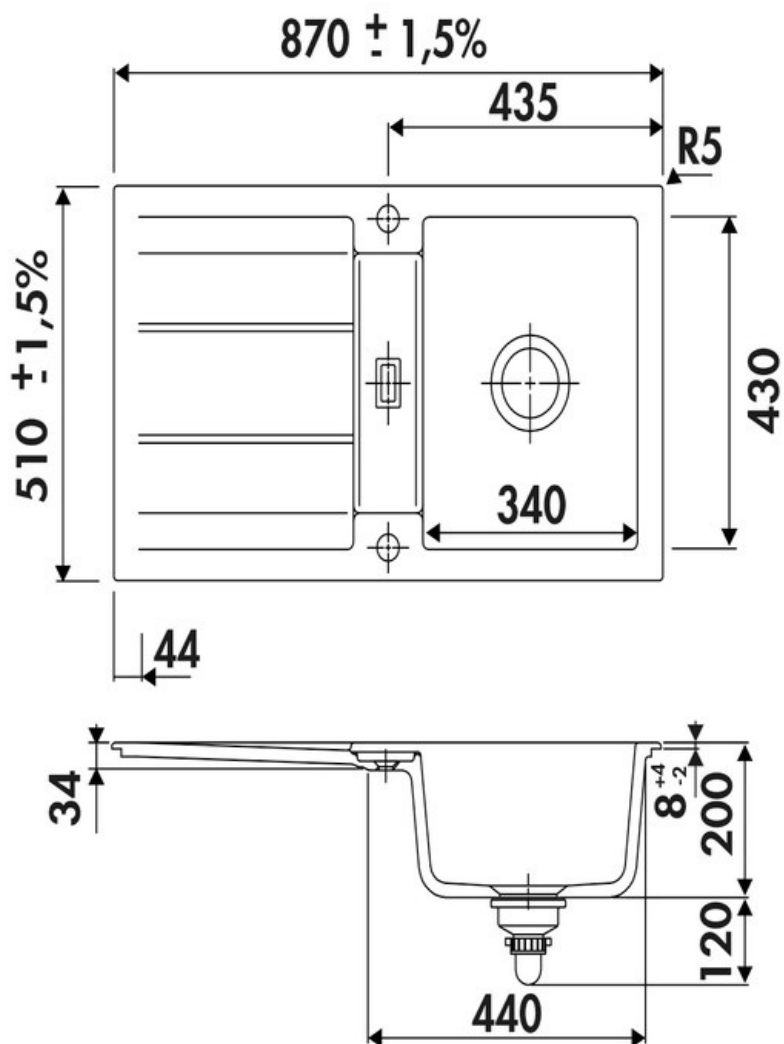

Matériau & Coloris

Matériau	Luisiceram
Couleur	Blanc
Couleur évier	Blanc brillant

Dimensions & Poids

Largeur (en mm)	870
Profondeur (en mm)	510
Dimension mini sous-évier (en mm)	500
Largeur encastrement (en mm)	840
Profondeur encastrement (en mm)	480
Largeur cuve (en mm)	340
Profondeur cuve (en mm)	430
Hauteur cuve (en mm)	200
Diamètre bonde cuve (en mm)	90
Poids net (en kg)	27

Oui

Montage robinetterie sur évier

Oui

Positionnement égouttoir

Réversible

Nombre trous prépercés par côté

1

Nombre d'égouttoirs

1

Norme

EN13310

Code EAN

3537390190136

Marque

Luisina

luisina
DESIGN