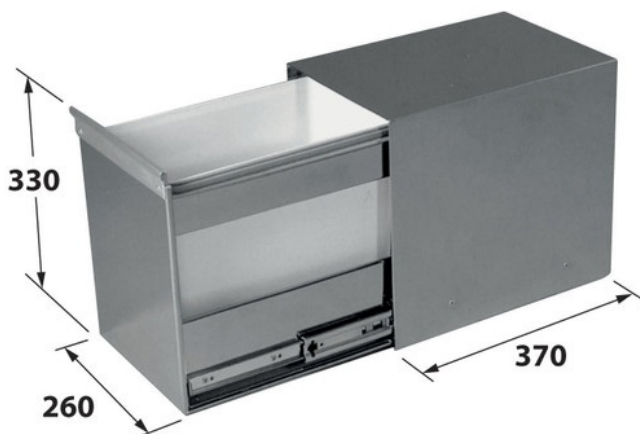

luisina
DESIGN

La Boisinière - 35530 Servon-sur-Vilaine

Tél : 02 99 00 24 24

SIRET 31828963400038 - RCS Rennes B 318 289 634 - TVA FR41318289634

SCD LUISINA © 1989-2025