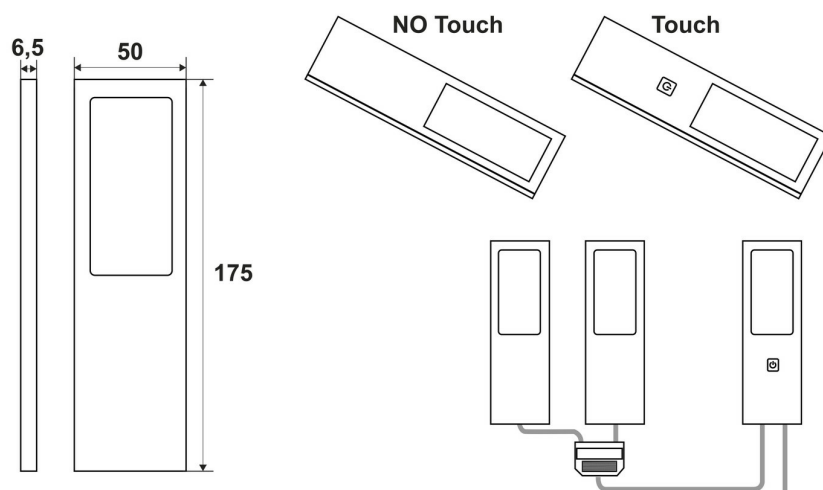

Scannez-moi pour
retrouver la fiche produit !

Spécifications techniques

Matériau & Coloris

Couleur Noir

Dimensions & Poids

Longueur (en mm) 175

Largeur (en mm) 50

Epaisseur (en mm) 6.5

Longueur câble (en mm) 2000

Poids net (en kg) 0.65

Informations complémentaires

Installation À poser

Source lumineuse Leds

Type lumière	Du jour
Tension (volt)	12
Puissance (watt)	4
Efficiéce (lm/W)	65
Température Kelvin (°K)	4000
Classe de protection	3
Indice de protection	IP20
Fixations	Vis incluses
Code EAN	3537390559780