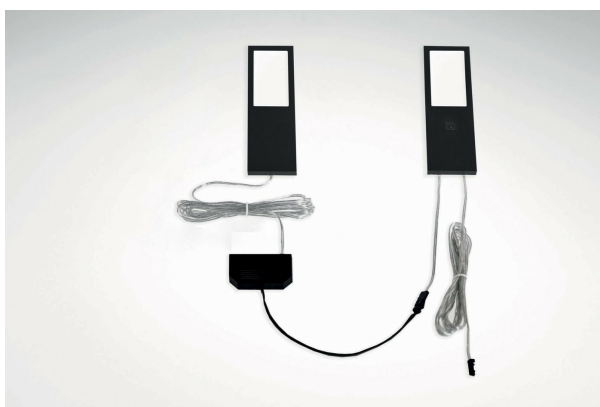

Kit 2 Surface Noir

ZE0172009

Kit Surface - 2 spots à poser coloris Noir + câblage + convertisseur

Kit 2 spots noir LED lumière du jour avec interrupteur, câblage et convertisseur 18W. Les caractéristiques techniques données ci-dessous concernent les spots à l'unité.

Scannez-moi pour
retrouver la fiche produit !

Spécifications techniques

Matériau & Coloris

Couleur Noir

Dimensions & Poids

Longueur (en mm) 175

Largeur (en mm) 50

Epaisseur (en mm) 6.5

Longueur câble (en mm) 2000

Poids net (en kg) 0.65

Informations complémentaires

Installation À poser

Source lumineuse Leds

Type lumière	Du jour
Tension (volt)	12
Puissance (watt)	4
Efficiéce (lm/W)	65
Température Kelvin (°K)	4000
Classe de protection	3
Indice de protection	IP20
Fixations	Vis incluses
Code EAN	3537390559780