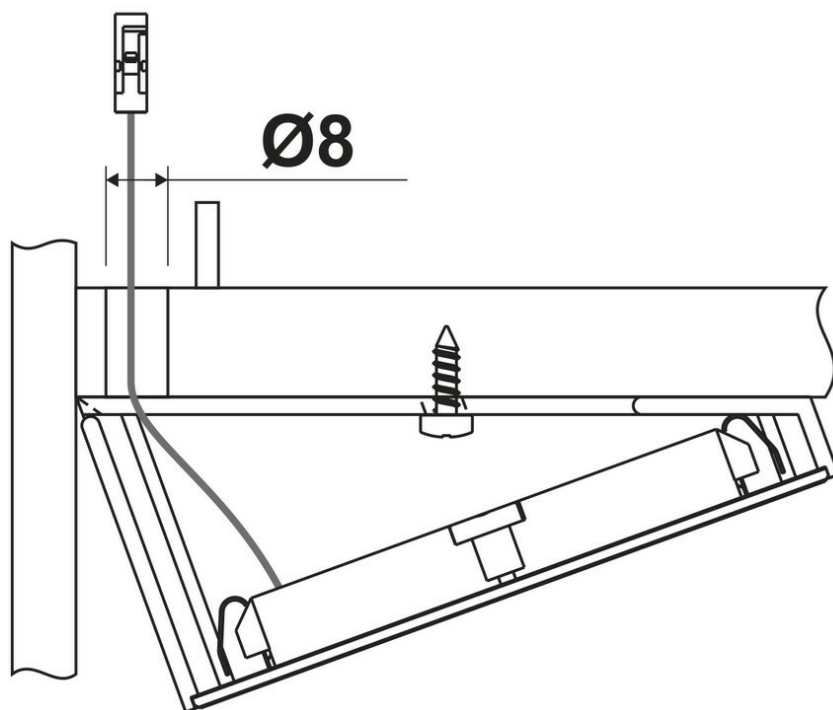

Scannez-moi pour
retrouver la fiche produit !

Spécifications techniques

Matériau & Coloris

Couleur Noir

Dimensions & Poids

Longueur (en mm) Ø70,5

Hauteur (en mm) 32

Longueur câble (en mm) 2000

Poids net (en kg) 0.14

Informations complémentaires

Installation À encastrer

Source lumineuse Leds

Type lumière Du jour

Tension (volt)	24
Puissance (watt)	3
Efficiencce (lm/W)	65
Température Kelvin (°K)	4000
Classe de protection	3
Indice de protection	IP20
Fixations	Vis
Code EAN	3537390524221