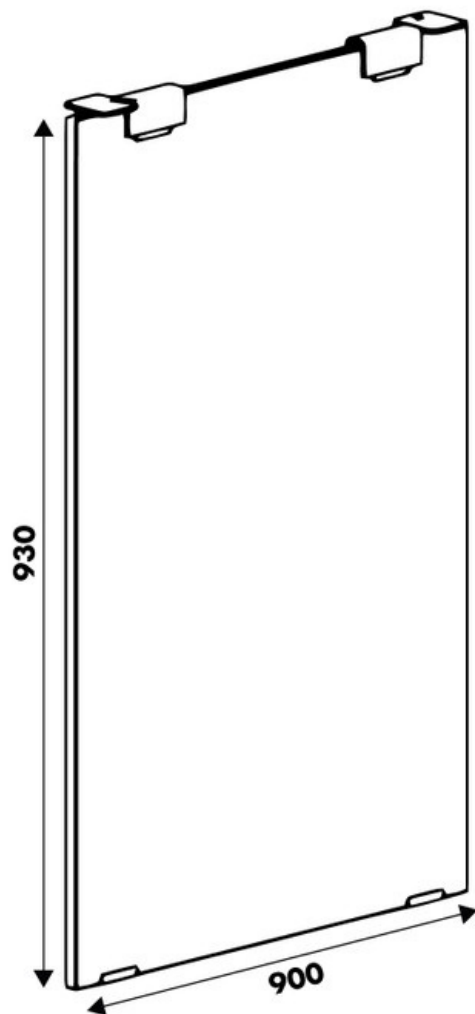

Pied Colas verre hauteur plan 930 mm

36014

Merci de noter qu'après validation de votre commande, ce produit configurable et sur commande ne peut être annulé ou modifié.

Scannez-moi pour
retrouver la fiche produit !

Spécifications techniques

Matériau & Coloris

Matériau	Verre
Couleur	Transparent

Dimensions & Poids

Largeur (en mm)	900
Hauteur (en mm)	930
Poids net (en kg)	34

Informations complémentaires

Forme	Rectangulaire
Solidité	Verre trempé de 15 mm d'épaisseur
Fixations	Acier epoxy graphite avec vis (non incluses)
Code EAN	8431563360140