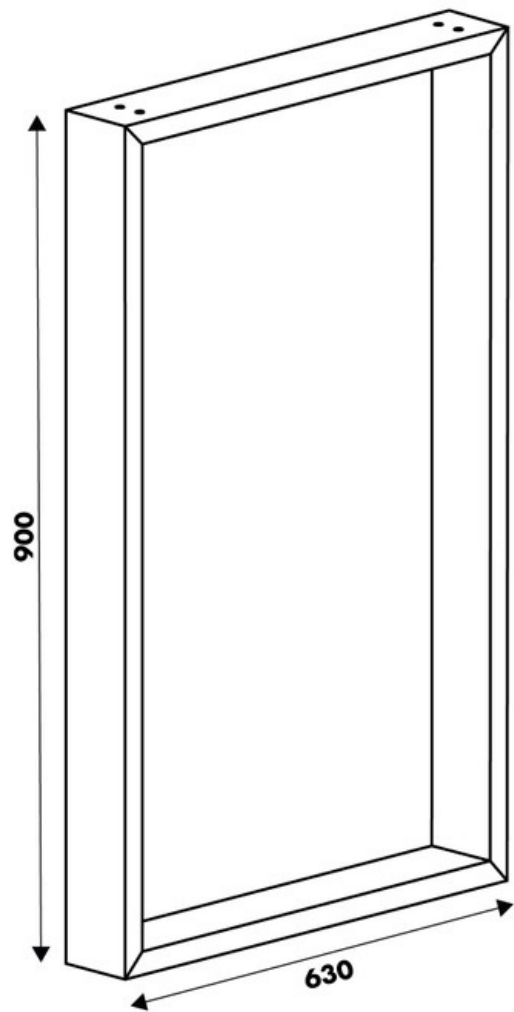

Pied Stef Blanc

hauteur plan 900 mm

36100

Merci de noter qu'après validation de votre commande, ce produit configurable et sur commande ne peut être annulé ou modifié.

Scannez-moi pour retrouver la fiche produit !

Spécifications techniques

Matériau & Coloris

Matériau	Acier
Couleur	Blanc

Dimensions & Poids

Largeur (en mm)	630
Hauteur (en mm)	900
Dimension pied (en mm)	25 x 84
Poids net (en kg)	5.71

Informations complémentaires

Forme	Rectangulaire
Charge supportée par pied (en kg)	80
Fixations	Vis (non incluses)
Code EAN	8431563361000

luisina
DESIGN

La Boisinière - 35530 Servon-sur-Vilaine

Tél : 02 99 00 24 24

SIRET 31828963400038 - RCS Rennes B 318 289 634 - TVA FR41318289634