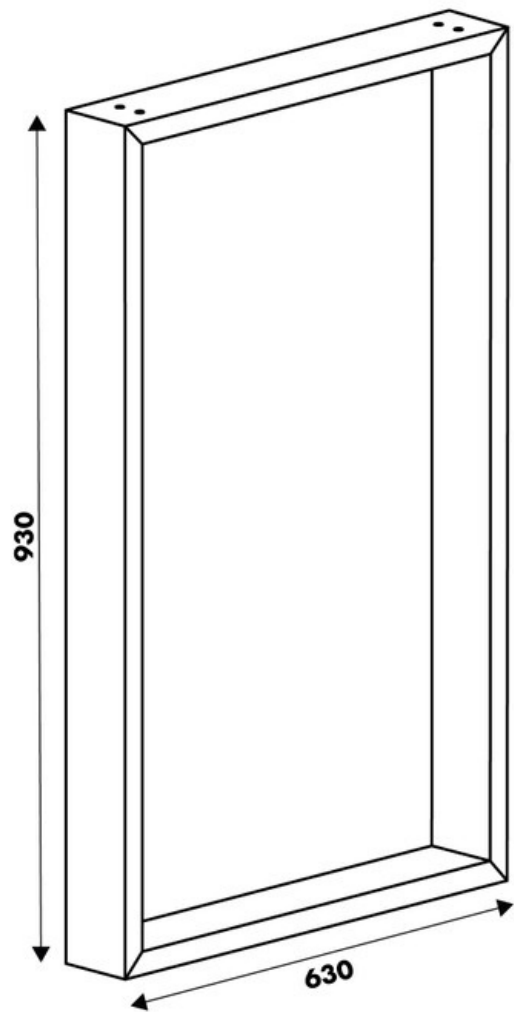

Pied Stef Aluminium hauteur plan 930 mm

36286

Merci de noter qu'après validation de votre commande, ce produit configurable et sur commande ne peut être annulé ou modifié.

Scannez-moi pour
retrouver la fiche produit !

Spécifications techniques

Matériau & Coloris

Matériau	Acier
Couleur	Aluminium

Dimensions & Poids

Largeur (en mm)	630
Hauteur (en mm)	930
Dimension pied (en mm)	25 x 84
Poids net (en kg)	5.76

Informations complémentaires

Forme	Rectangulaire
Charge supportée par pied (en kg)	80
Fixations	Vis (non incluses)
Code EAN	8431563362861

luisina
DESIGN

La Boisinière - 35530 Servon-sur-Vilaine

Tél : 02 99 00 24 24

SIRET 31828963400038 - RCS Rennes B 318 289 634 - TVA FR41318289634