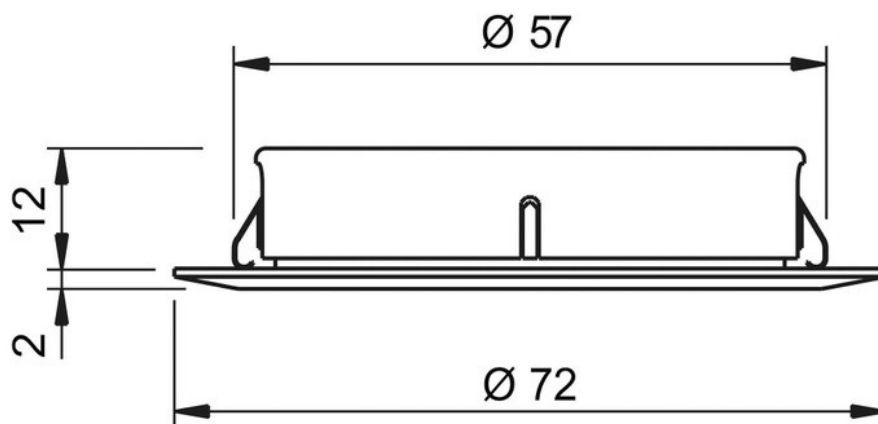

Température Kelvin (°K)	4300
Classe de protection	3
Indice de protection	IP20
Fixations	Vis incluses
Code EAN	3537390403854

luisina
DESIGN

La Boisinière - 35530 Servon-sur-Vilaine

Tél : 02 99 00 24 24

SIRET 31828963400038 - RCS Rennes B 318 289 634 - TVA FR41318289634

SCD LUISINA © 1989-2024