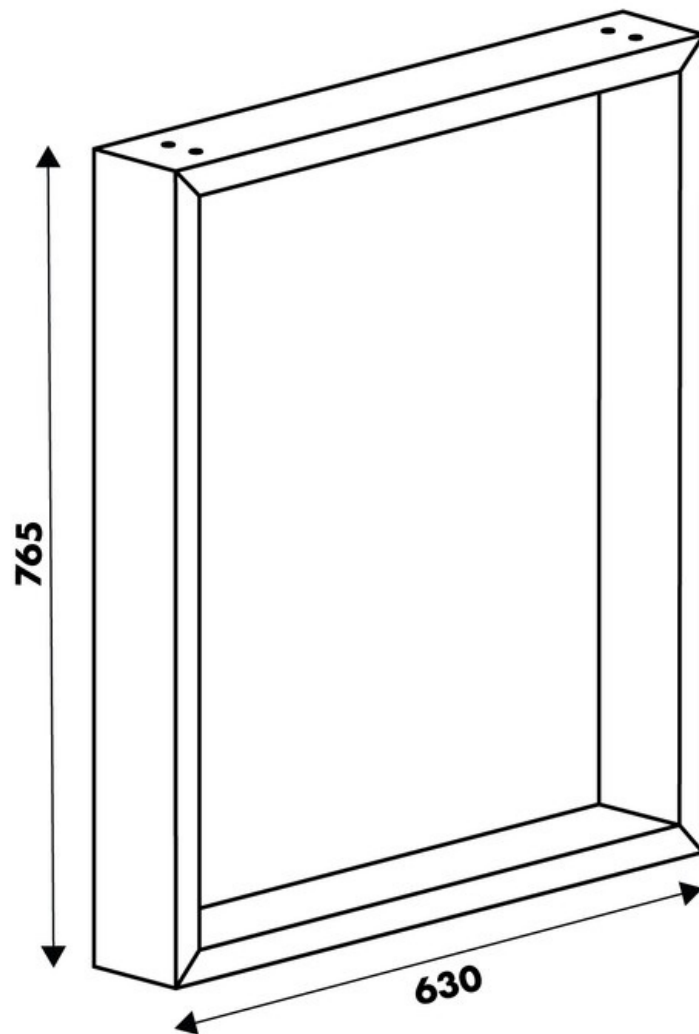

Pied Stef Graphite hauteur table 765 mm

35949

Merci de noter qu'après validation de votre commande, ce produit configurable et sur commande ne peut être annulé ou modifié.

Scannez-moi pour
retrouver la fiche produit !

Spécifications techniques

Matériau & Coloris

Matériau	Acier
Couleur	Graphite

Dimensions & Poids

Largeur (en mm)	630
Hauteur (en mm)	765
Dimension pied (en mm)	25 x 84

Informations complémentaires

Forme	Rectangulaire
Charge supportée par pied (en kg)	80
Fixations	Vis (non incluses)