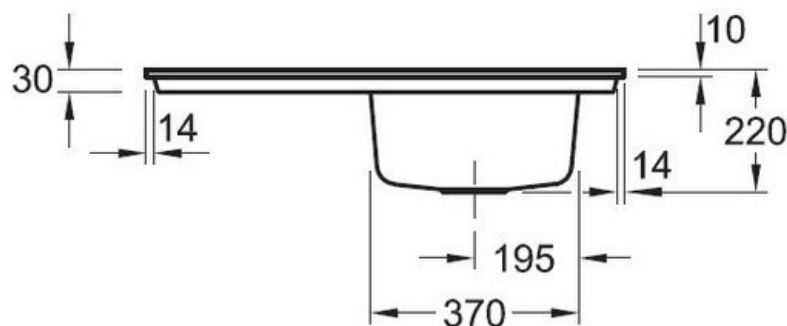

### 📏 Dimensions & Poids

Largeur (en mm)	865
Profondeur (en mm)	475
Dimension mini sous-évier (en mm)	500
Largeur cuve (en mm)	350
Profondeur cuve (en mm)	410
Hauteur cuve (en mm)	220
Diamètre bonde cuve (en mm)	90
Poids net (en kg)	21.1

Montage robinetterie sur évier

Oui

Positionnement égouttoir

Réversible

Nombre trous prépercés par côté

4

Nombre d'égouttoirs

1

Norme

EN13310

Code EAN

3537390348605

Marque

Villeroy & Boch

luisina  
DESIGN

La Boisinière - 35530 Servon-sur-Vilaine