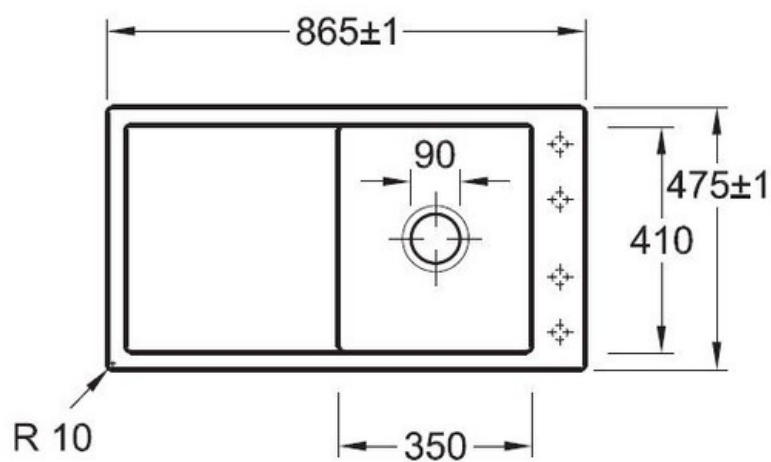

Nombre de bacs

1 bac

Type vidage

Automatique chromé

Trop plein

Oui

Montage robinetterie sur évier

Oui

Positionnement égouttoir

Réversible

Nombre trous prépercés par côté

4

Nombre d'égouttoirs

1

Norme

EN13310

Code EAN

3537390348605

Marque

Villeroy & Boch

luisina
DESIGN

La Boisinière - 35530 Servon-sur-Vilaine

Tél : 02 99 00 24 24